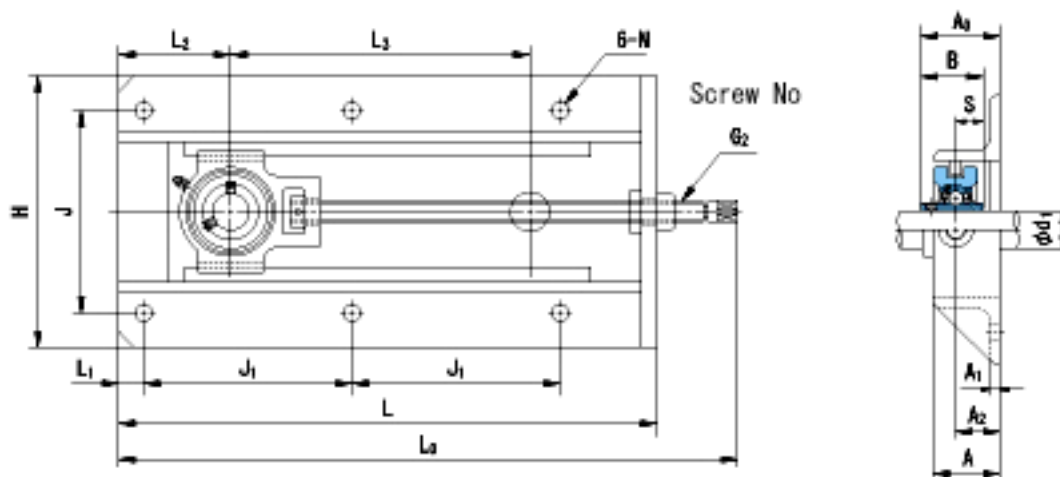

NACHI UCECH208参数

外形尺寸	H	121	mm	-	
	H1	73	mm	-	
安装尺寸	L	96	mm	-	
	d1	40	mm	-	
	A	40	mm	-	
	G	PF3/4	mm	-	
	l	19	mm	-	
	B	49.2	mm	-	
	S	19	mm	-	
	E	2	mm	-	
	重量	Mass	1400	g	重量
	基本额定载荷	Cr	29300	N	动载荷
Cor		17900	N	静载荷	
极限速度	Grease	-	r/min	脂润滑	
	Oil	-	r/min	油润滑	

NACHI UCECH208图片

参考资料:<http://www.sozhou.com/p/b2d20000.html>