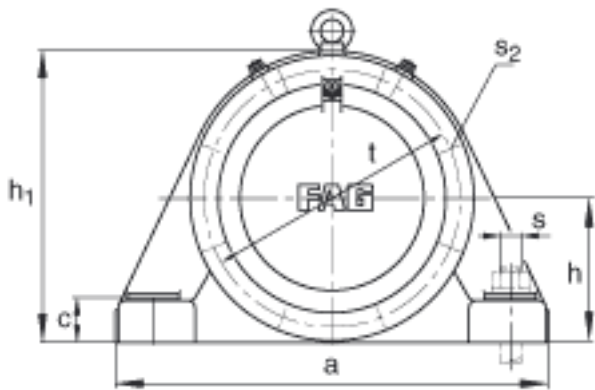

参考资料: <http://www.sozhou.com/p/b314c19e.html>