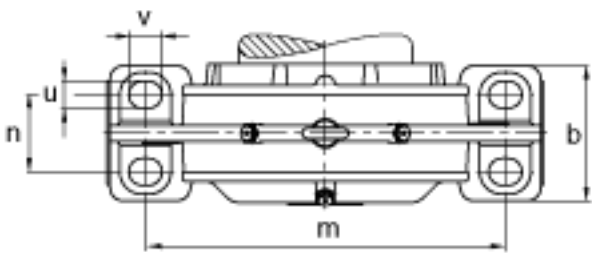

参考资料: <http://www.sozhou.com/p/b314c19e.html>