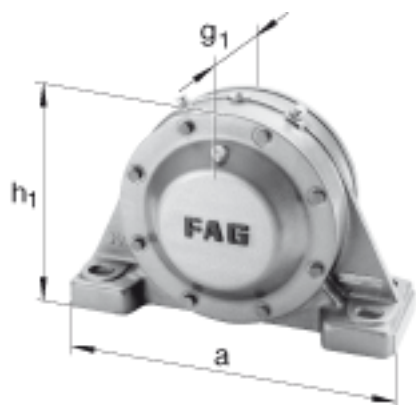

FAG BND2236-Z-Y-AF-S参数

尺寸	h_1	425	mm	-
	g_1	214	mm	-
	b	210	mm	-
	c	65	mm	-
	D	320	mm	-
	d_z	196	mm	-
	g	112	mm	-
	h	210	mm	-
	m	550	mm	-
	n	120	mm	-
	s	M30		-
说明	s_2	M16		-
尺寸	t	370	mm	-
	u	36	mm	-
	v	45	mm	-
说明	s_2	8		数量
		22236		型号, 轴承
重量	m_1	130000	g	质量, 轴承座
说明		BND2236		型号, 轴承座
尺寸	d	180	mm	-
	a	680	mm	-
	g_4	92	mm	-

FAG BND2236-Z-Y-AF-S图片