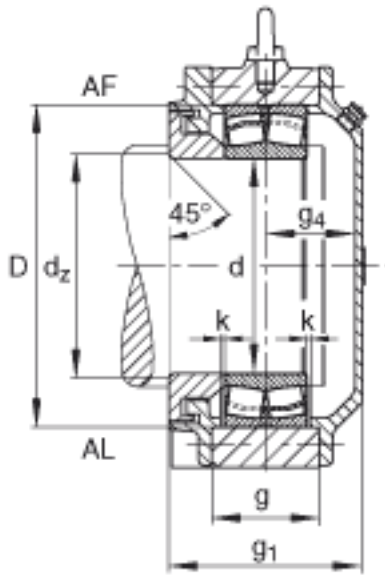

FAG BND2236-Z-Y-AF-S参数

尺寸	$h_1$	425	mm	-
	$g_1$	214	mm	-
	b	210	mm	-
	c	65	mm	-
	D	320	mm	-
	$d_z$	196	mm	-
	g	112	mm	-
	h	210	mm	-
	m	550	mm	-
	n	120	mm	-
	s	M30		-
说明	$s_2$	M16		-
尺寸	t	370	mm	-
	u	36	mm	-
	v	45	mm	-
说明	$s_2$	8		数量
		22236		型号, 轴承
重量	$m_1$	130000	g	质量, 轴承座
说明		BND2236		型号, 轴承座
尺寸	d	180	mm	-
	a	680	mm	-
	$g_4$	92	mm	-

FAG BND2236-Z-Y-AF-S图片

参考资料: <http://www.sozhou.com/p/b314c19e.html>