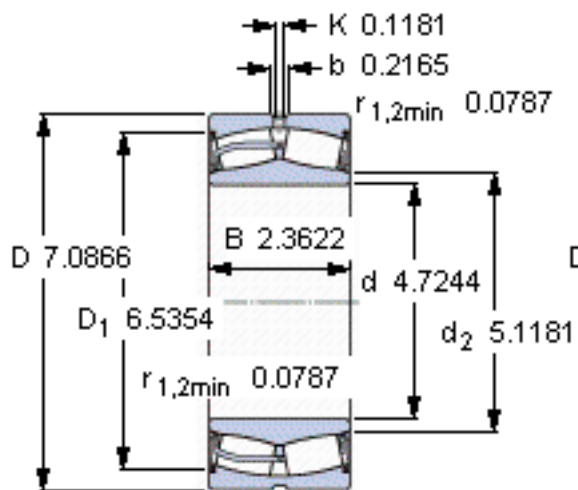

SKF 24024-2CS5/VT143 \*参数

主要尺寸	d	120	mm	-
	D	180	mm	-
	B	60	mm	-
基本额定载荷	C	430000	N	动载荷
	$C_0$	670000	N	静载荷
疲劳载荷极限	$P_u$	68000	N	-
额定转速	参考转速	-	r/min	-
	极限转速	670	r/min	-
重量	重量	5450	g	-
型号	* SKF 探索者轴承	24024-2CS5/VT143 *	-	-

SKF 24024-2CS5/VT143 \*图片

计算系数  
e 0,28  
Y<sub>1</sub> 2,4  
Y<sub>2</sub> 3,6  
Y<sub>0</sub> 2,5

计算系数  
e 0,28  
Y<sub>1</sub> 2,4  
Y<sub>2</sub> 3,6  
Y<sub>0</sub> 2,5

参考资料:<http://www.sozhou.com/p/b31a1851.html>