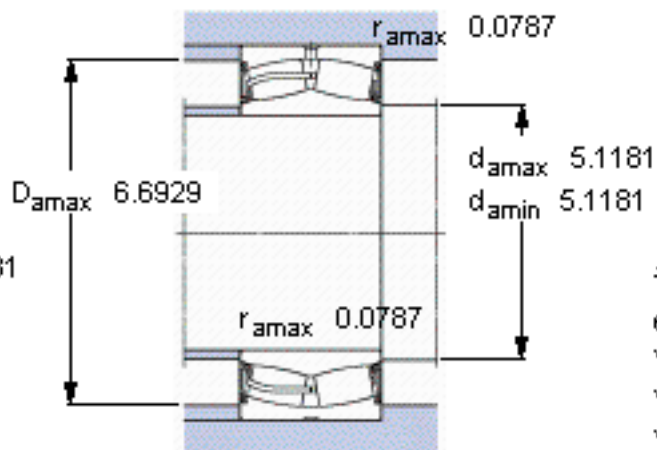

SKF 24024-2CS5/VT143 \*参数

主要尺寸	d	120	mm	-
	D	180	mm	-
	B	60	mm	-
基本额定载荷	C	430000	N	动载荷
	$C_0$	670000	N	静载荷
疲劳载荷极限	$P_u$	68000	N	-
额定转速	参考转速	-	r/min	-
	极限转速	670	r/min	-
重量	重量	5450	g	-
型号	* SKF 探索者轴承	24024-2CS5/VT143 *	-	-

SKF 24024-2CS5/VT143 \*图片

计算系数  
e 0,28  
Y<sub>1</sub> 2,4  
Y<sub>2</sub> 3,6  
Y<sub>0</sub> 2,5

计算系数  
e 0,28  
Y<sub>1</sub> 2,4  
Y<sub>2</sub> 3,6  
Y<sub>0</sub> 2,5

参考资料:<http://www.sozhou.com/p/b31a1851.html>