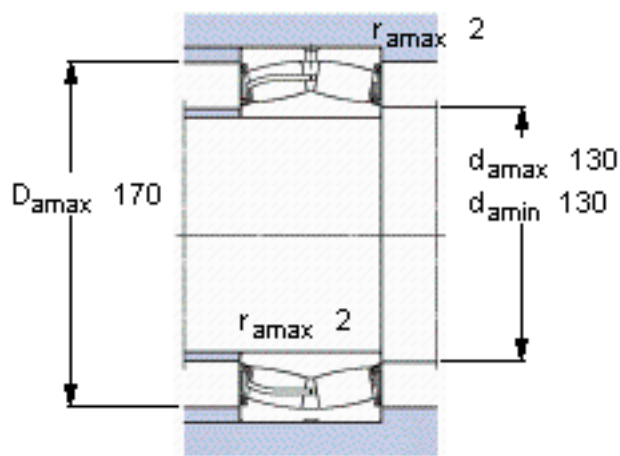

SKF 24024-2CS5/VT143 \*参数

主要尺寸	d	120	mm	-
	D	180	mm	-
	B	60	mm	-
基本额定载荷	C	430000	N	动载荷
	$C_0$	670000	N	静载荷
疲劳载荷极限	$P_u$	68000	N	-
额定转速	参考转速	-	r/min	-
	极限转速	670	r/min	-
重量	重量	5450	g	-
型号	* SKF 探索者轴承	24024-2CS5/VT143 *	-	-

SKF 24024-2CS5/VT143 \*图片

计算系数  
e 0,28  
Y<sub>1</sub> 2,4  
Y<sub>2</sub> 3,6  
Y<sub>0</sub> 2,5

计算系数  
e 0,28  
Y<sub>1</sub> 2,4  
Y<sub>2</sub> 3,6  
Y<sub>0</sub> 2,5

参考资料:<http://www.sozhou.com/p/b31a1851.html>