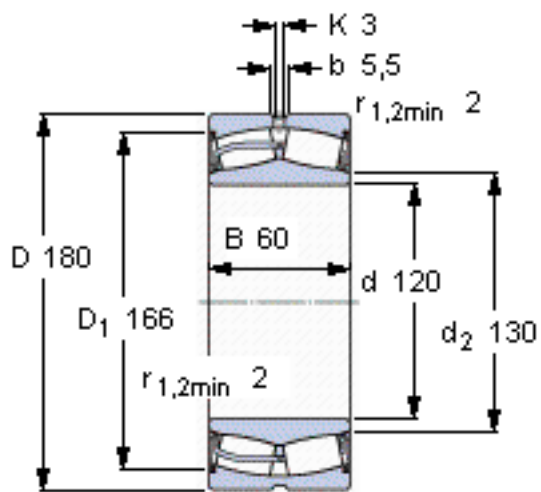

SKF 24024-2CS5/VT143 \*参数

主要尺寸	d	120	mm	-
	D	180	mm	-
	B	60	mm	-
基本额定载荷	C	430000	N	动载荷
	$C_0$	670000	N	静载荷
疲劳载荷极限	$P_u$	68000	N	-
额定转速	参考转速	-	r/min	-
	极限转速	670	r/min	-
重量	重量	5450	g	-
型号	* SKF 探索者轴承	24024-2CS5/VT143 *	-	-

SKF 24024-2CS5/VT143 \*图片

计算系数  
e 0,28  
Y<sub>1</sub> 2,4  
Y<sub>2</sub> 3,6  
Y<sub>0</sub> 2,5

计算系数  
e 0,28  
Y<sub>1</sub> 2,4  
Y<sub>2</sub> 3,6  
Y<sub>0</sub> 2,5

参考资料:<http://www.sozhou.com/p/b31a1851.html>