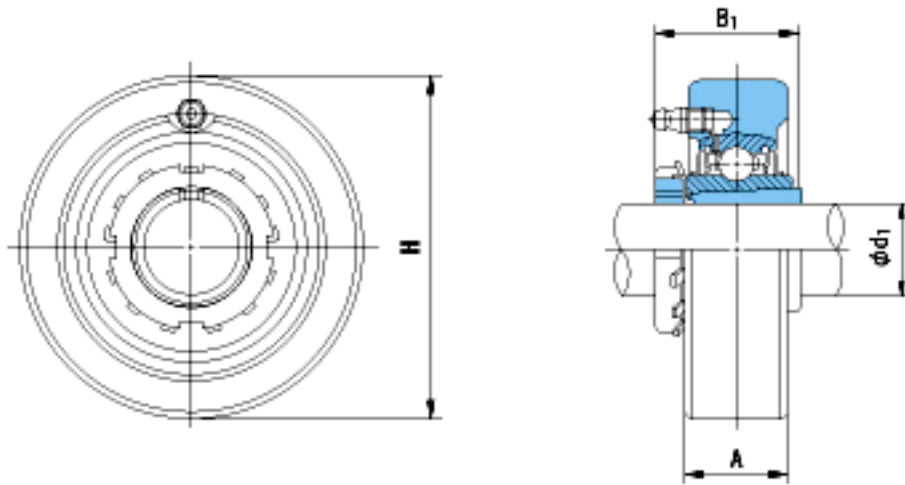

NACHI UKC212+2312参数

外形尺寸	H	130	mm	-
安装尺寸	d1	55	mm	-
	A	38	mm	-
	B1	62	mm	-
	重量	Mass	2.6	g
基本额定载荷	Cr	52500	N	动载荷
	Cor	36100	N	静载荷
极限速度	Grease	-	r/min	脂润滑
	Oil	-	r/min	油润滑

NACHI UKC212+2312图片

参考资料:<http://www.sozhou.com/p/b327c185.html>