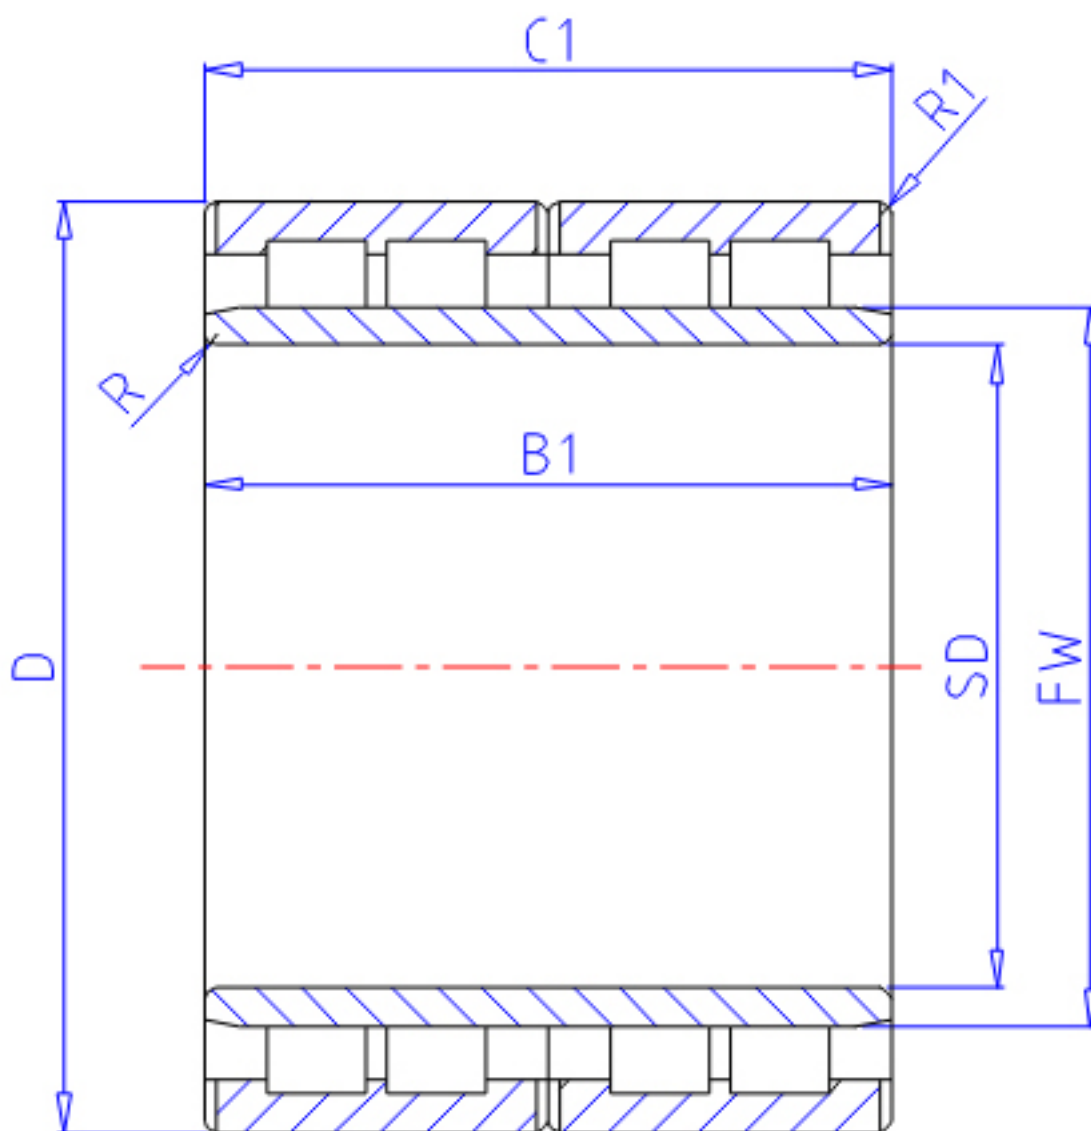

## NTN 4R4425参数

主要尺寸	SD	220	mm	-
	D	310	mm	外径
	B1	204	mm	宽度
	C1	204	mm	-
	R	2.5	mm	(最小)
	R2	2.5	mm	(最小)
	R1	2.5	mm	(最小)
型号	ORDER	4R4425		型号
基本额定载荷	CR	1420000	N	动载荷
	COR	3750000	N	静载荷
	CRF	144 000	kgf	动载荷
	CORF	385 000	kgf	静载荷
尺寸	FW	247	mm	-
重量	MASS	49800	g	重量

## NTN 4R4425图片

参考资料:<http://www.sozhou.com/p/b334de26.html>