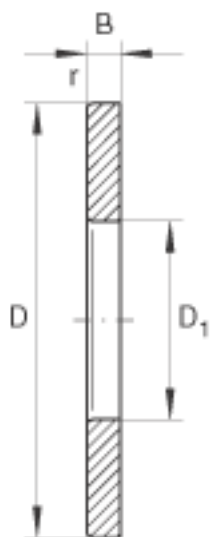

### INA GS81164参数

尺寸	$D_1$	324	mm	-
	$D$	400	mm	-
	$B$	19	mm	-
	$r_{min}$	2	mm	-
重量	$m$	6350	g	质量

### INA GS81164图片

参考资料:<http://www.sozhou.com/p/b33890b0.html>