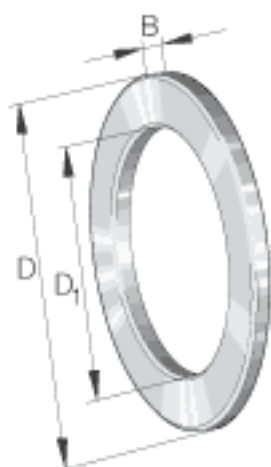

### INA GS81164参数

尺寸	$D_1$	324	mm	-
	$D$	400	mm	-
	$B$	19	mm	-
	$r_{min}$	2	mm	-
重量	$m$	6350	g	质量

### INA GS81164图片

参考资料:<http://www.sozhou.com/p/b33890b0.html>