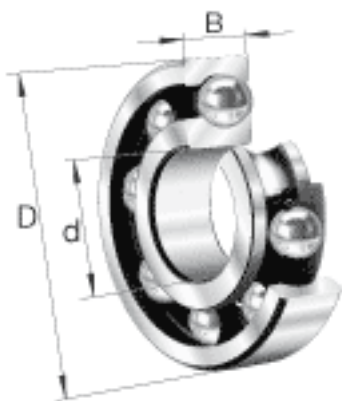

FAG 6234-M参数

尺寸	B	52	mm	-
	D_1	260.7	mm	-
	$D_{a \max}$	293	mm	-
	d_1	219.1	mm	-
	$d_{a \min}$	187	mm	-
	$r_{a \max}$	3	mm	-
	$r_{\min}$	4	mm	-
重量	m	18300	g	质量
基本额定载荷	C_r	225000	N	基本额定动载荷, 径向
	C_{0r}	224000	N	基本额定静载荷, 径向
尺寸	d	170	mm	-
	D	310	mm	-
极限转速	n_G	3800	r/min	极限转速
参考转速	n_B	2950	r/min	参考速度
疲劳极限载荷	C_{ur}	9400	N	疲劳极限载荷, 径向

FAG 6234-M图片