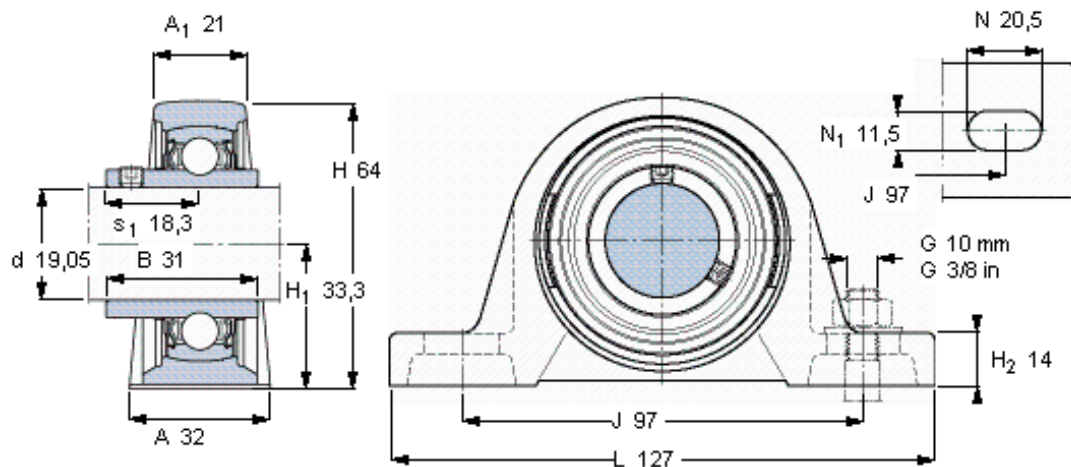

SKF SY 3/4 TF/VA228参数

主要尺寸	d	19.05	mm	-
	A	32	mm	-
	H	64	mm	-
	H ₁	33.3	mm	-
	L	127	mm	-
基本额定载荷	C ₀	6550	N	静载荷
重量	重量	570	g	-
型号	轴承单元	SY 3/4 TF/VA228	-	-
	轴承座	SY 504 U/VA228	-	-
	轴承	YAR 204-012-2FW/VA228	-	-

SKF SY 3/4 TF/VA228图片

平头螺钉
适宜的止动环 [Nm]
六角键销尺寸 [mm]

10-32x1/4
4
3,175

参考资料: <http://www.sozhou.com/p/b3a31e8a.html>

平头螺钉

适宜的止动环 [Nm]

六角键销尺寸 [mm]

10-32x1/4