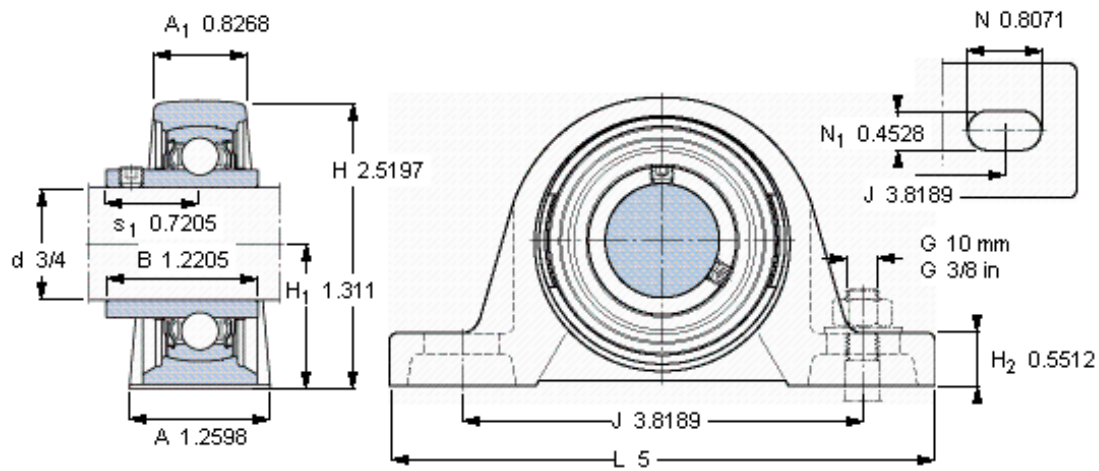

SKF SY 3/4 TF/VA228参数

主要尺寸	d	19.05	mm	-
	A	32	mm	-
	H	64	mm	-
	H ₁	33.3	mm	-
	L	127	mm	-
基本额定载荷	C ₀	6550	N	静载荷
重量	重量	570	g	-
型号	轴承单元	SY 3/4 TF/VA228	-	-
	轴承座	SY 504 U/VA228	-	-
	轴承	YAR 204-012-2FW/VA228	-	-

SKF SY 3/4 TF/VA228图片

平头螺钉
适宜的止动环 [Nm]
六角键销尺寸 [mm]

10-32x1/4
4
3,175

参考资料: <http://www.sozhou.com/p/b3a31e8a.html>

平头螺钉

适宜的止动环 [Nm]

六角键销尺寸 [mm]

10-32x1/4