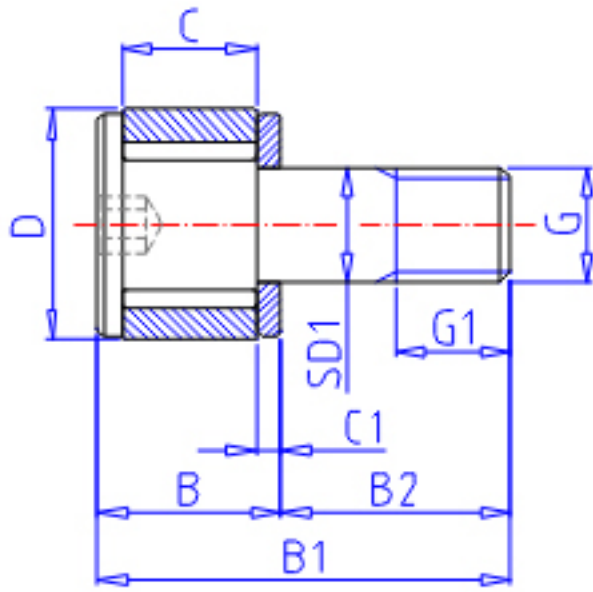

CFS...V

参考资料:<http://www.sozhou.com/p/b3a518df.html>