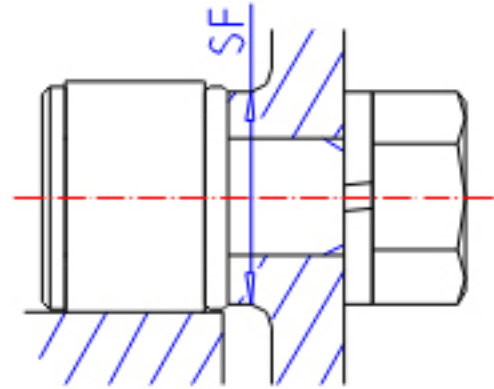

参考资料:<http://www.sozhou.com/p/b3a518df.html>