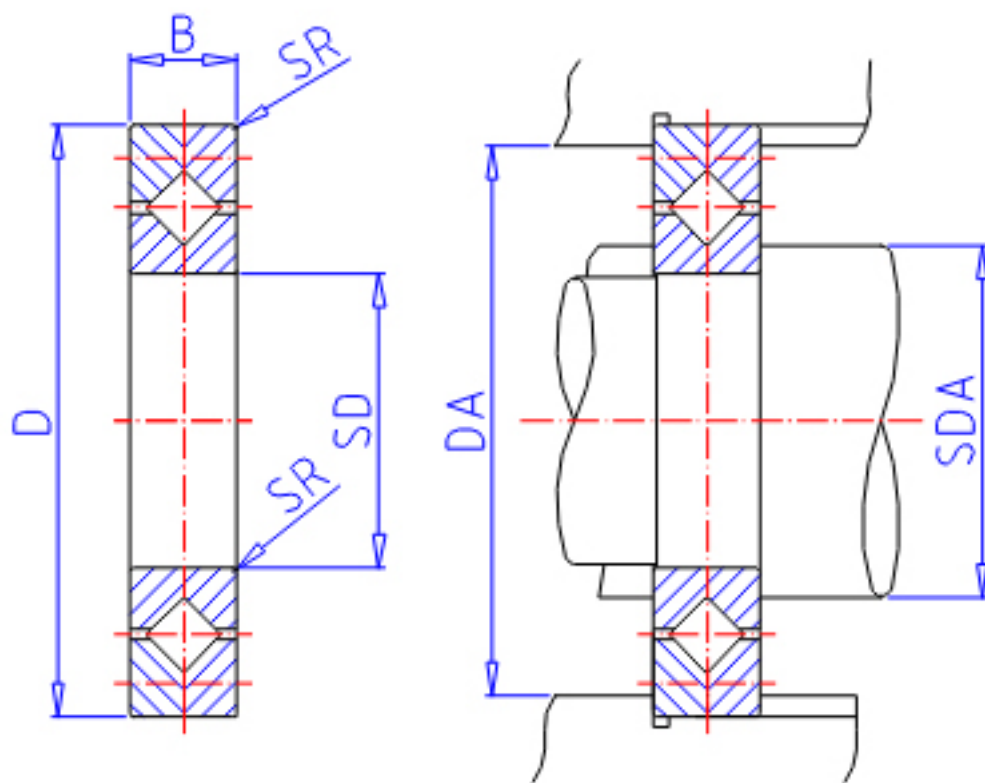

IKO CRB 20030参数

轴径	STDRT	200	mm	轴径
型号	ORDER	CRB 20030		型号
重量	MASS	6700	g	重量
主要尺寸	SD	200	mm	内径
	D	280	mm	外径
	B	30	mm	宽度
	SR	2.0	mm	(最小)
安装尺寸	SDA	218	mm	-
	DA	262	mm	-
基本额定载荷	CR	133000	N	动载荷
	COR	234000	N	静载荷

IKO CRB 20030图片

参考资料:<http://www.sozhou.com/p/b3d0dbdf.html>