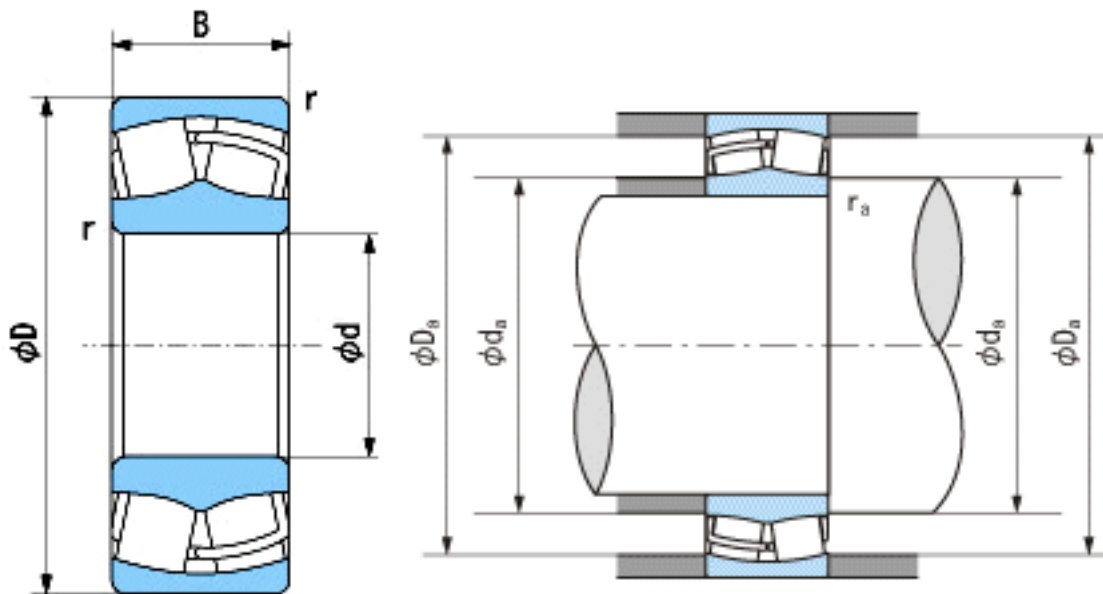

NACHI 23024E参数

外形尺寸	d	120	mm	内径
	D	180	mm	外径
	B	46	mm	宽度
	r	2~3.5	mm	轴向
	r	2~5	mm	轴向
安装尺寸	da (min)	130.0	mm	(最小)
	Da (max)	170.0	mm	(最大)
	ra (max)	2.0	mm	(最大)
重量	Mass	4200	g	重量
基本额定载荷	Cr	430000	N	动载荷
	Cor	515000	N	静载荷
极限速度	Grease	2550	r/min	脂润滑
	Oil	3300	r/min	油润滑

NACHI 23024E图片

参考资料:<http://www.sozhou.com/p/b3d59d15.html>