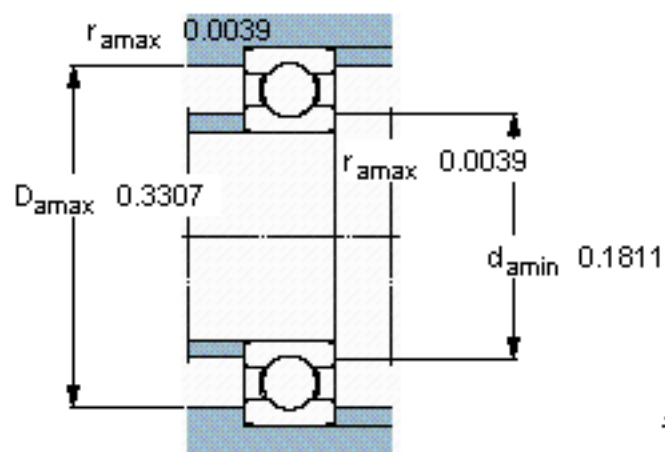

计算系数

k_r 0,015

f_0 10