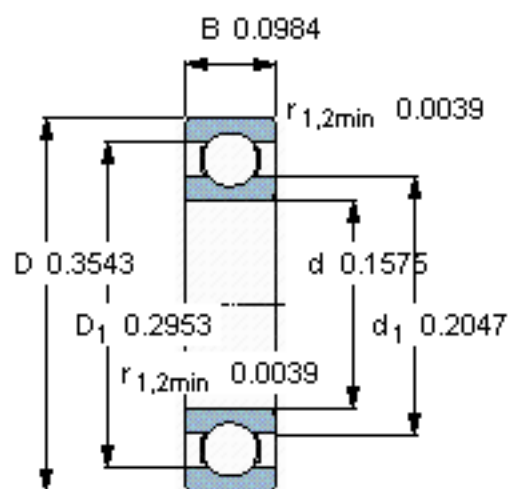

计算系数

k_r 0,015

f_0 10