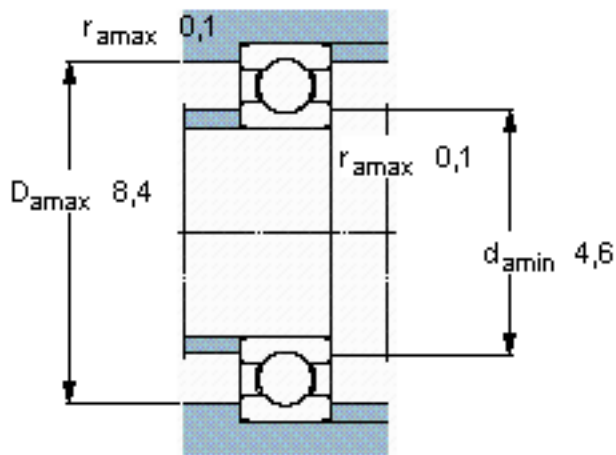

SKF W 618/4参数

主要尺寸	d	4	mm	-
	D	9	mm	-
	B	2.5	mm	-
基本额定载荷	C	449	N	动载荷
	C_0	173	N	静载荷
疲劳载荷极限	P_u	7	N	-
额定转速	参考转速	140000	r/min	-
	极限转速	85000	r/min	-
重量	重量	1	g	-
型号	型号	W 618/4	-	-

SKF W 618/4图片

计算系数

k_r 0,015