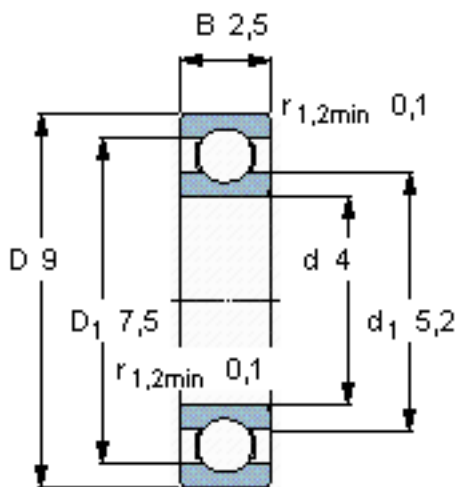

SKF W 618/4参数

主要尺寸	d	4	mm	-
	D	9	mm	-
	B	2.5	mm	-
基本额定载荷	C	449	N	动载荷
	C_0	173	N	静载荷
疲劳载荷极限	P_u	7	N	-
额定转速	参考转速	140000	r/min	-
	极限转速	85000	r/min	-
重量	重量	1	g	-
型号	型号	W 618/4	-	-

SKF W 618/4图片

计算系数

k_r 0,015