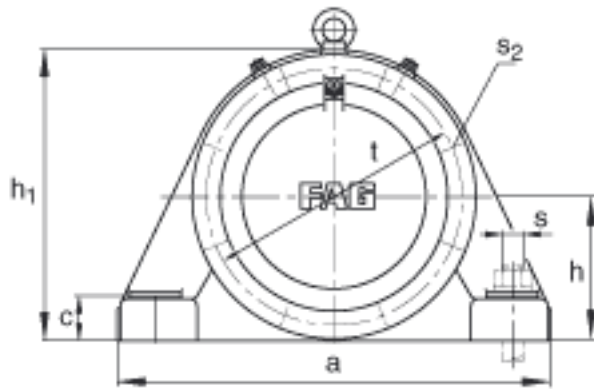

参考资料:<http://www.sozhou.com/p/b407031f.html>