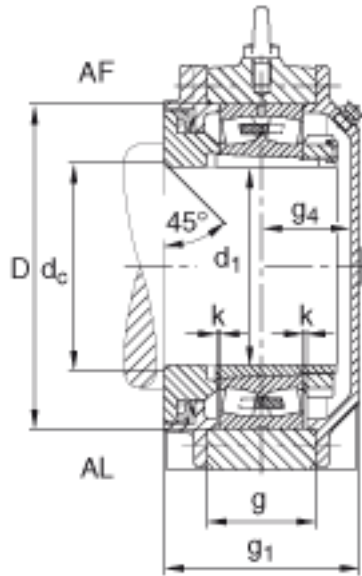

FAG BND3240-H-C-T-AL-S参数

尺寸	d <sub>1</sub>	180	mm	-
	a	780	mm	-
	h <sub>1</sub>	475	mm	-
	s <sub>1</sub>	260	mm	-
	b	240	mm	-
	c	75	mm	-
	D	360	mm	-
	d <sub>c</sub>	196	mm	-
	g	158	mm	-
	s <sub>4</sub>	114	mm	-
	h	235	mm	-
	k	4	mm	-
	m	640	mm	-
	n	140	mm	-
	s	M36		-
说明	s <sub>2</sub>	M16		-
尺寸	t	420	mm	-
	u	42	mm	-
	v	52	mm	-
说明	s <sub>2</sub>	8		数量
		23240K		型号, 轴承
其他		H2340		质量, 紧定套
重量	m <sub>1</sub>	205000	g	质量, 轴承座
说明		BND3240		型号, 轴承座

FAG BND3240-H-C-T-AL-S图片

参考资料:<http://www.sozhou.com/p/b407031f.html>