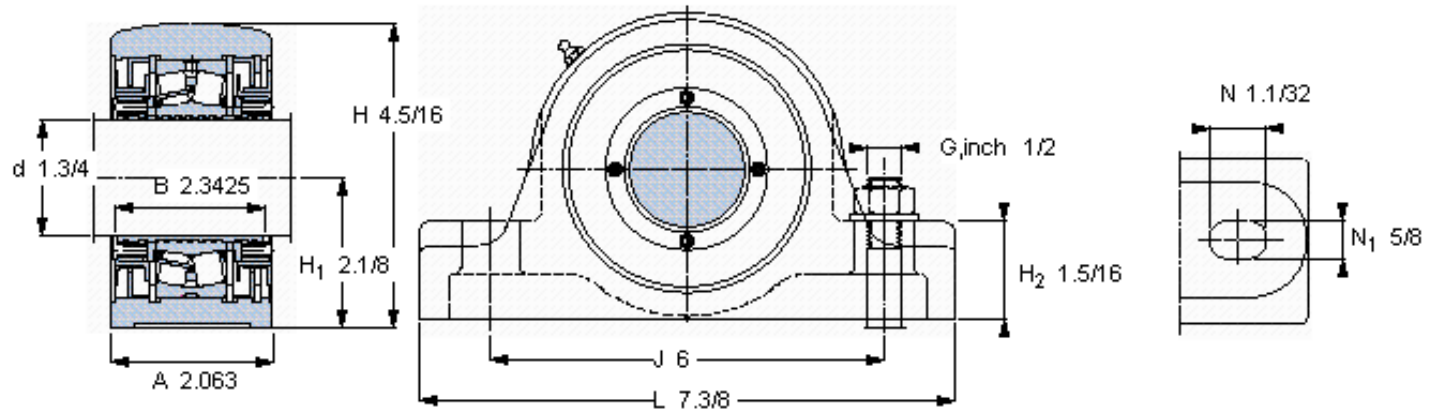

SKF SYR 1. 3/4 NH-118参数

主要尺寸	d	44.45	mm	-
	A	52.4	mm	-
	H	109.537	mm	-
	H ₁	53.975	mm	-
	L	187.325	mm	-
基本额定载荷	C	102000	N	动载荷
	C ₀	98000	N	静载荷
极限转速	极限转速	5300	r/min	-
重量	重量	3650	g	-
型号	型号	SYR 1. 3/4 NH-118	-	-
基本轴承型号	基本轴承型号	22209	-	-

SKF SYR 1. 3/4 NH-118图片

重新润滑脂量 [克]

1

参考资料: <http://www.sozhou.com/p/b433b87d.html>

重新润滑脂量 [克]

10