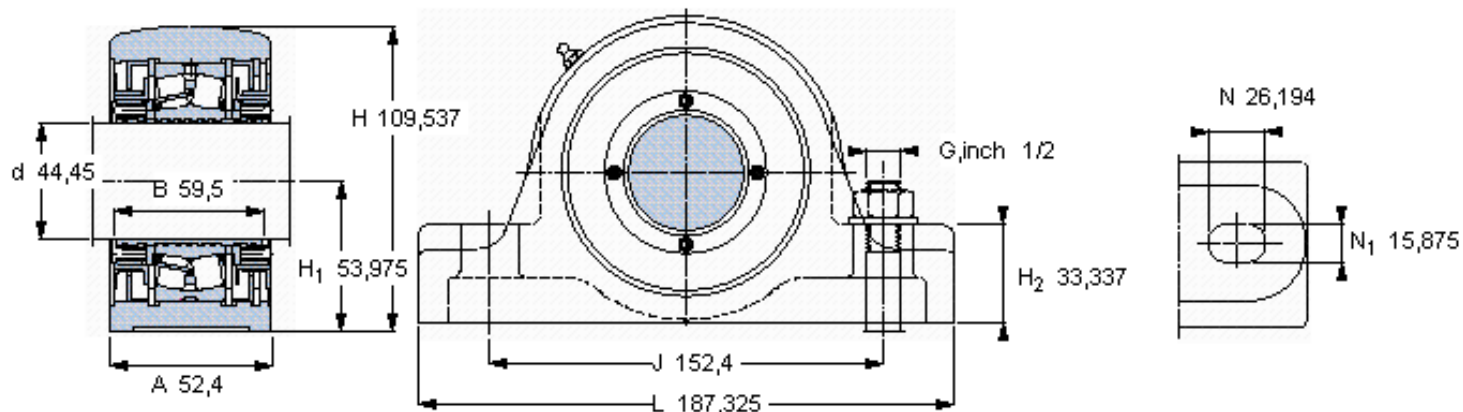

SKF SYR 1. 3/4 NH-118参数

主要尺寸	d	44.45	mm	-
	A	52.4	mm	-
	H	109.537	mm	-
	H ₁	53.975	mm	-
	L	187.325	mm	-
基本额定载荷	C	102000	N	动载荷
	C ₀	98000	N	静载荷
极限转速	极限转速	5300	r/min	-
重量	重量	3650	g	-
型号	型号	SYR 1. 3/4 NH-118	-	-
基本轴承型号	基本轴承型号	22209	-	-

SKF SYR 1. 3/4 NH-118图片

重新润滑脂量 [克]

1

参考资料: <http://www.sozhou.com/p/b433b87d.html>

重新润滑脂量 [克]

10