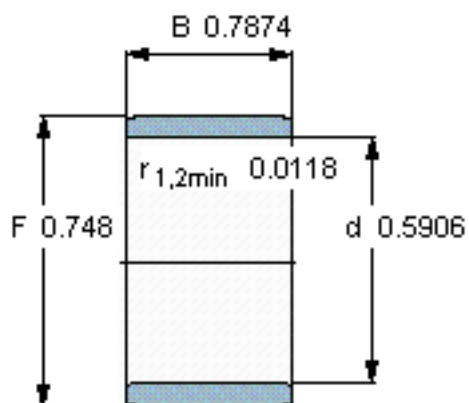

SKF IR 15x19x20参数

主要尺寸	d	15	mm	-
	F	19	mm	-
	B	20	mm	-
	最小	0.3	mm	-
重量	重量	16	g	-
型号	型号	IR 15x19x20	-	-

SKF IR 15x19x20图片

参考资料: <http://www.sozhou.com/p/b4386ae3.html>