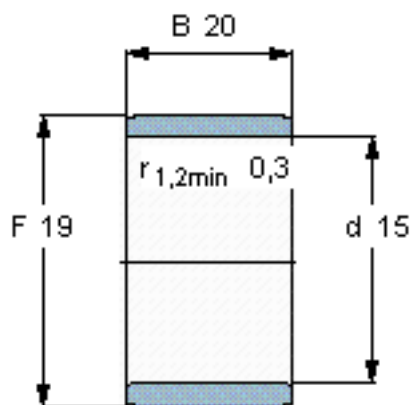

SKF IR 15x19x20参数

主要尺寸	d	15	mm	-
	F	19	mm	-
	B	20	mm	-
	最小	0.3	mm	-
重量	重量	16	g	-
型号	型号	IR 15x19x20	-	-

SKF IR 15x19x20图片

参考资料: <http://www.sozhou.com/p/b4386ae3.html>