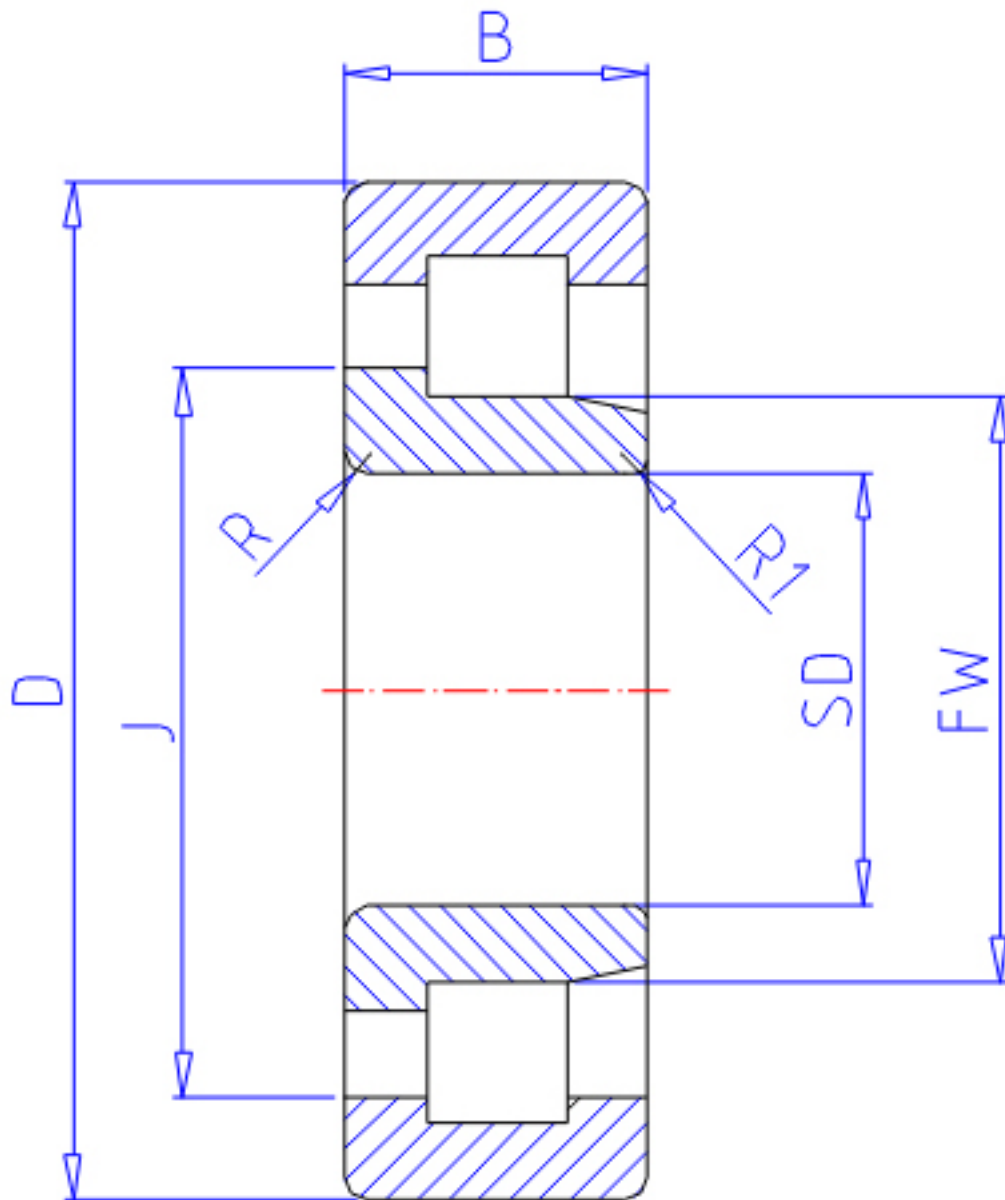

NTN NJ2205E参数

主要尺寸	SD	25	mm	-
	D	52	mm	外径
	B	18	mm	宽度
	R	1.0	mm	(最小)
	R1	0.6	mm	(最小)
型号	ORDER	NJ2205E		型号
基本额定载荷	CR	35000	N	动载荷
	COR	34500	N	静载荷
	CRF	3 550	kgf	动载荷
	CORF	3 550	kgf	静载荷
极限转速	LSG	11 000	r/min	脂润滑
	LSO	13 000	r/min	油润滑
尺寸	FW	31.5	mm	-
	EW	0.0	mm	-
	J	34.5	mm	-
重量	MASS	190	g	重量
安装尺寸	DA1	29	mm	(最小)
	DB1	0	mm	(最小)
	DC	31	mm	(最大)
	DD	34	mm	(最小)
	DE	37	mm	(最小)
	DA	47	mm	(最大)
	DB2	0	mm	(最大)
	DB3	0	mm	(最小)
	RAS	1	mm	(最大)
	R1AS	0.6	mm	(最大)

NTN NJ2205E图片

参考资料:<http://www.sozhou.com/p/b43f70c9.html>