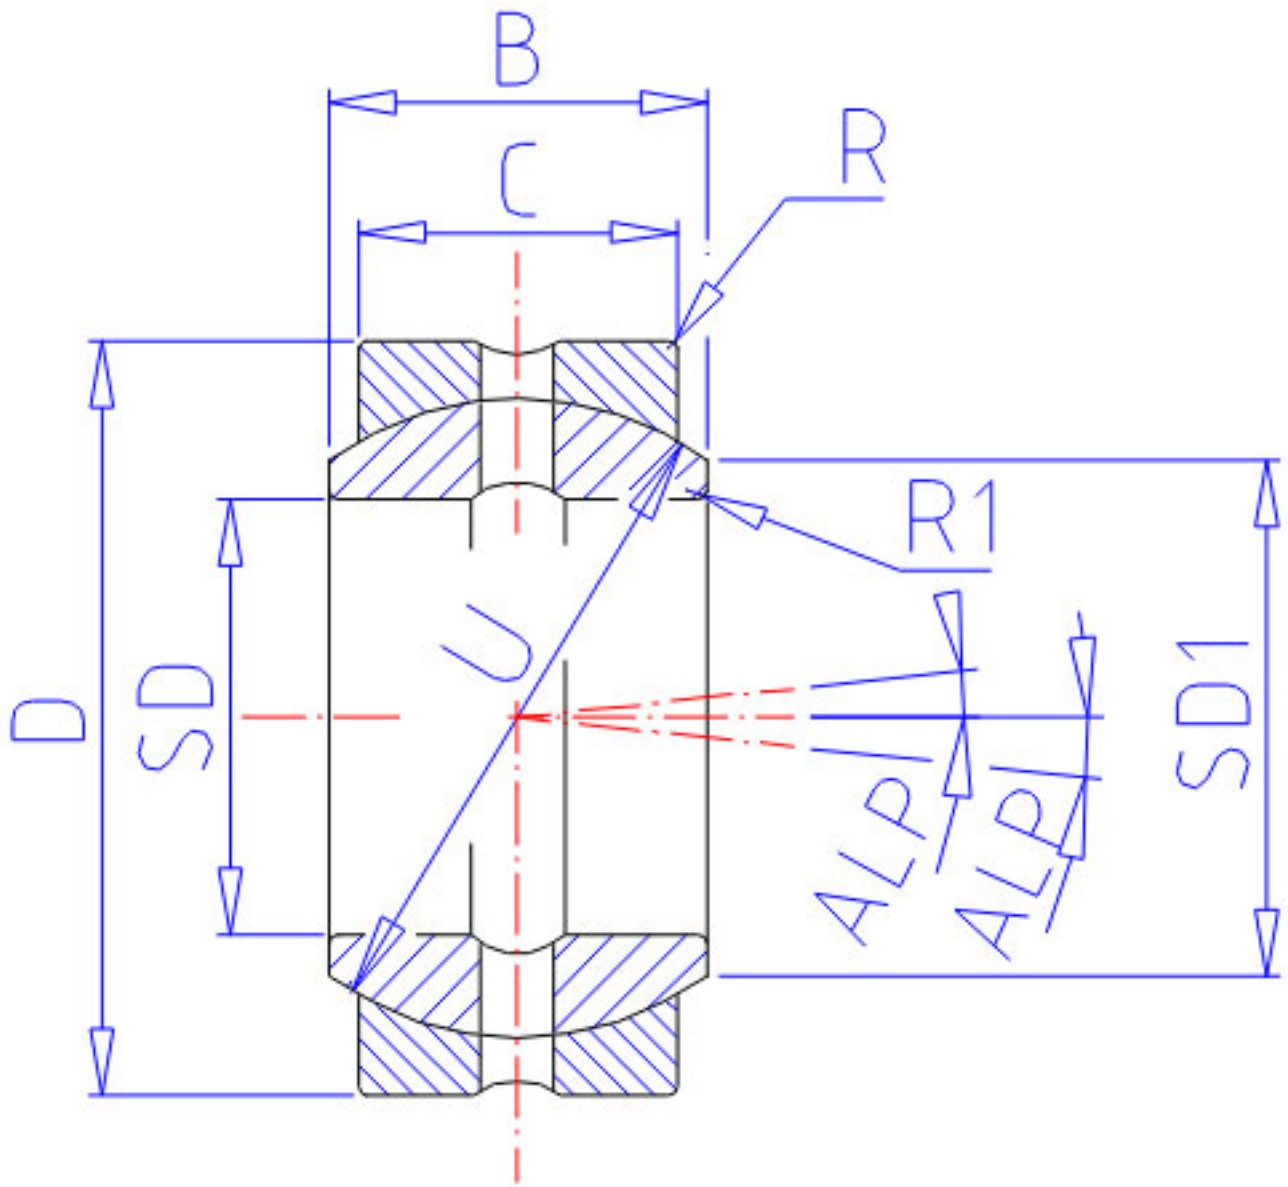

参考资料:<http://www.sozhou.com/p/b4463ddb.html>