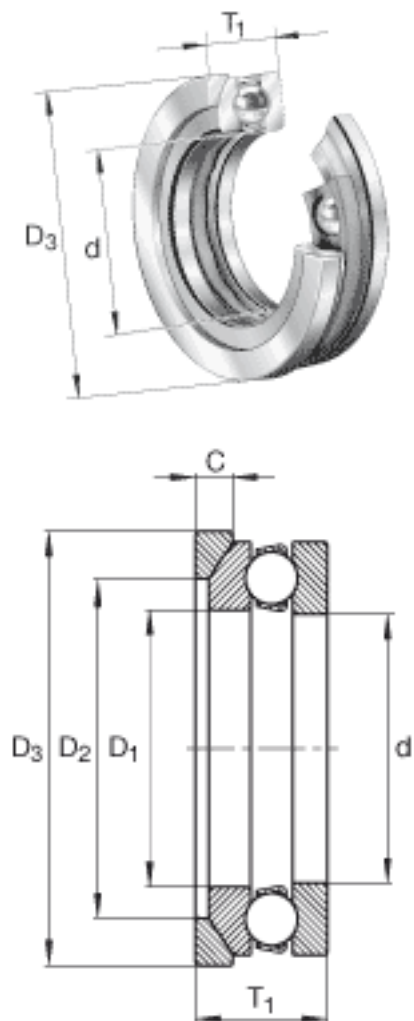

INA 4107-AW参数

尺寸	d	35.0012	mm	-
	D_3	67	mm	-
	T_1	23	mm	-
	C	7	mm	-
	D_1	37.0078	mm	-
	D_2	43	mm	-
	重量	m	73	g
基本额定载荷	C_a	35500	N	基本额定动载荷, 轴向
	C_{0a}	67000	N	基本额定静载荷, 轴向
极限转速	n_G	4200	r/min	极限转速

INA 4107-AW图片