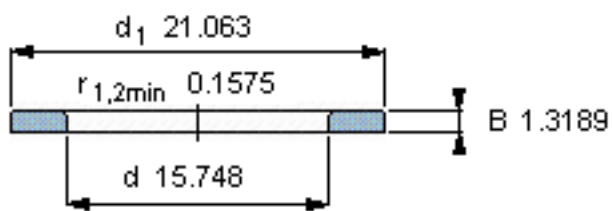

SKF WS 81280参数

尺寸	d	400	mm	-
	D	-	mm	-
	B	33.5	mm	-
	d <sub>1</sub>	535	mm	-
	D <sub>1</sub>	-	mm	-
	r <sub>1</sub> 、r <sub>1.2</sub>	4	mm	-
重量	重量	25900	g	-
型号	型号	WS 81280	-	-

SKF WS 81280图片

轴垫圈

轴垫圈

参考资料:<http://www.sozhou.com/p/b473bfd6.html>