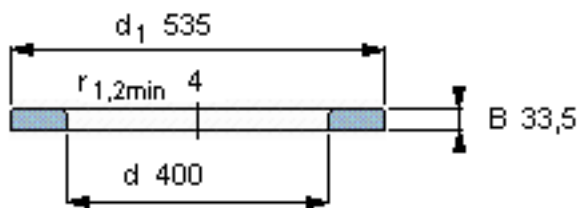

SKF WS 81280参数

尺寸	d	400	mm	-
	D	-	mm	-
	B	33.5	mm	-
	d <sub>1</sub>	535	mm	-
	D <sub>1</sub>	-	mm	-
	r <sub>1</sub> 、r <sub>1.2</sub>	4	mm	-
重量	重量	25900	g	-
型号	型号	WS 81280	-	-

SKF WS 81280图片

轴垫圈

轴垫圈

参考资料:<http://www.sozhou.com/p/b473bfd6.html>