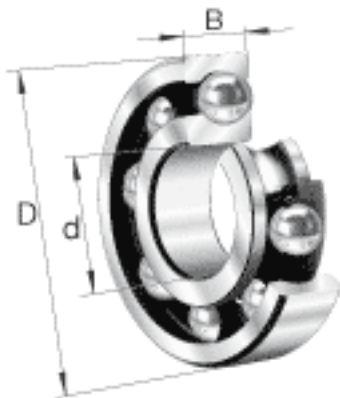

FAG 6348-M参数

尺寸	d	240	mm	-
	D	500	mm	-
	B	95	mm	-
	D_1	411.3	mm	-
	$D_{a \max}$	480	mm	-
	d_1	328.7	mm	-
	$d_{a \min}$	260	mm	-
	$r_{a \max}$	4	mm	-
	$r_{\min}$	5	mm	-
重量	m	96400	g	质量
基本额定载荷	C_r	500000	N	基本额定动载荷，径向
	C_{0r}	620000	N	基本额定静载荷，径向
极限转速	n_G	2260	r/min	极限转速
参考转速	n_B	1800	r/min	参考速度
疲劳极限载荷	C_{ur}	24900	N	疲劳极限载荷，径向

FAG 6348-M图片