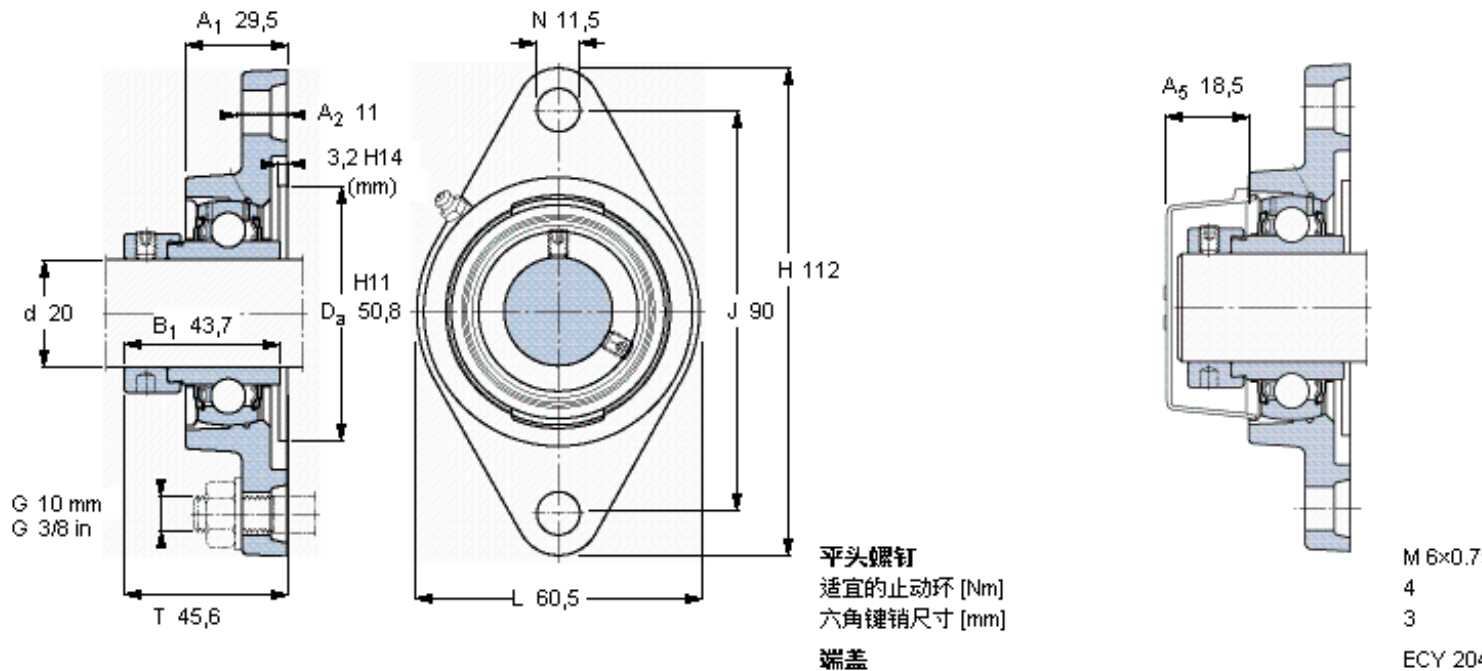

SKF FYTB 20 WF参数

主要尺寸	d	20	mm	-
	A ₁	29.5	mm	-
	J	90	mm	-
	L	60.5	mm	-
	T	45.6	mm	-
基本额定载荷	C	12700	N	动载荷
	C ₀	6550	N	静载荷
极限转速	带h6轴公差	8500	r/min	-
重量	重量	550	g	-
型号	轴承单元	FYTB 20 WF	-	-
	轴承座	FYTB 504 M	-	-
	轴承	YEL 204-2F	-	-

SKF FYTB 20 WF图片

参考资料:<http://www.sozhou.com/p/b4ab43b4.html>

平头螺钉
 适宜的止动环 [Nm]
 六角键销尺寸 [mm]
 端盖

M 6x0.7
 4
 3
 ECY 204