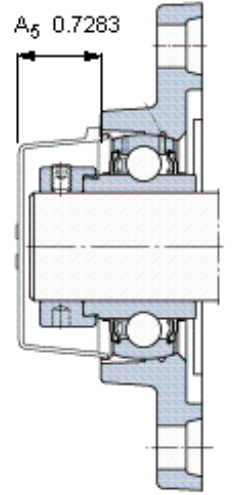

SKF FYTB 20 WF参数

主要尺寸	d	20	mm	-
	A ₁	29.5	mm	-
	J	90	mm	-
	L	60.5	mm	-
	T	45.6	mm	-
基本额定载荷	C	12700	N	动载荷
	C ₀	6550	N	静载荷
极限转速	带h6轴公差	8500	r/min	-
重量	重量	550	g	-
型号	轴承单元	FYTB 20 WF	-	-
	轴承座	FYTB 504 M	-	-
	轴承	YEL 204-2F	-	-

SKF FYTB 20 WF图片

参考资料:<http://www.sozhou.com/p/b4ab43b4.html>

平头螺钉
 适宜的止动环 [Nm]
 六角键销尺寸 [mm]
 端盖

M 6x0.7
 4
 3
 ECY 204