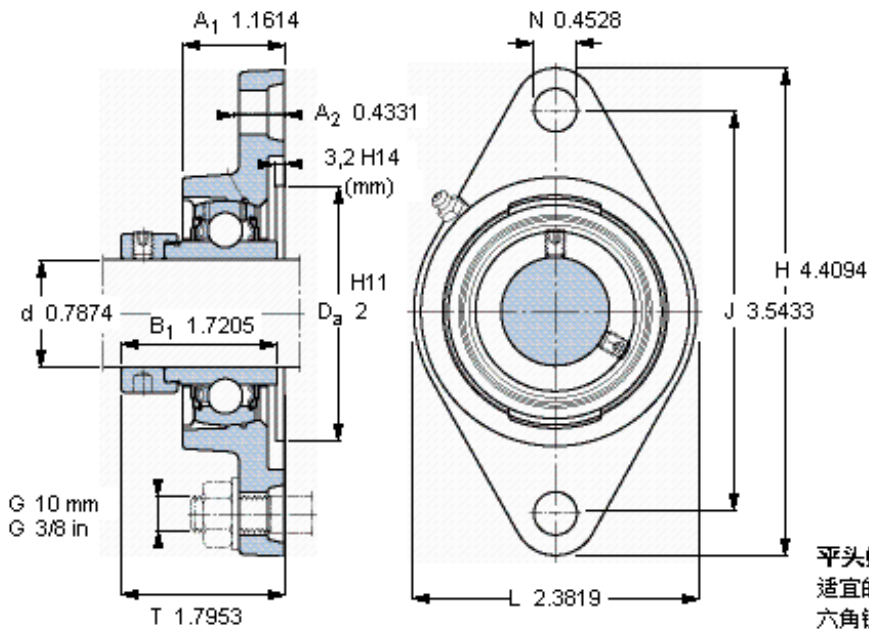

SKF FYTB 20 WF参数

主要尺寸	d	20	mm	-
	A ₁	29.5	mm	-
	J	90	mm	-
	L	60.5	mm	-
	T	45.6	mm	-
基本额定载荷	C	12700	N	动载荷
	C ₀	6550	N	静载荷
极限转速	带h6轴公差	8500	r/min	-
重量	重量	550	g	-
型号	轴承单元	FYTB 20 WF	-	-
	轴承座	FYTB 504 M	-	-
	轴承	YEL 204-2F	-	-

SKF FYTB 20 WF图片

参考资料:<http://www.sozhou.com/p/b4ab43b4.html>

平头螺钉
 适宜的止动环 [Nm]
 六角键销尺寸 [mm]
 端盖

M 6x0.7
 4
 3
 ECY 204