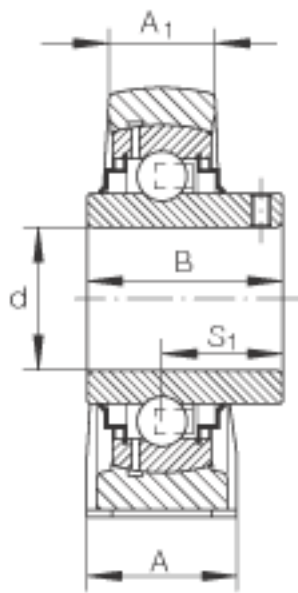

INA RASEY60-N参数

尺寸	d	60	mm	-	
	L	240	mm	-	
	H ₂	140	mm	-	
	A	60	mm	-	
	A ₁	42	mm	-	
	B	65.1	mm	-	
	H	69.9	mm	-	
	H ₁	25	mm	-	
	J	190	mm	-	
	N	18	mm	-	
	N ₁	28	mm	-	
	Q	Rp 1/8		-	
	S ₁	39.7	mm	-	
	重量	m	4270	g	质量
	基本额定载荷	C _r	52000	N	基本额定动载荷，径向
C _{0r}		36000	N	基本额定静载荷，径向	
说明		GG. ASE12-N		轴承座的型号	
		GYE60-KRR-B		轴承的型号	
		KASK12		轴承端盖，封闭设计。 单独定货。 轴承端盖的槽	

INA RASEY60-N图片

参考资料: <http://www.sozhou.com/p/b4b14a38.html>