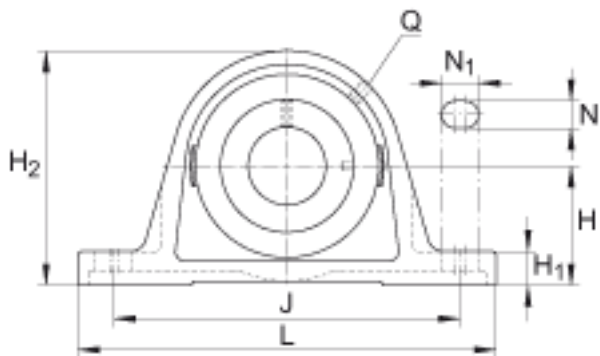

INA RASEY60-N参数

尺寸	d	60	mm	-	
	L	240	mm	-	
	H₂	140	mm	-	
	A	60	mm	-	
	A₁	42	mm	-	
	B	65.1	mm	-	
	H	69.9	mm	-	
	H₁	25	mm	-	
	J	190	mm	-	
	N	18	mm	-	
	N₁	28	mm	-	
	Q	Rp 1/8		-	
	S₁	39.7	mm	-	
	重量	m	4270	g	质量
	基本额定载荷	C_r	52000	N	基本额定动载荷，径向
C_{0r}		36000	N	基本额定静载荷，径向	
说明		GG. ASE12-N		轴承座的型号	
		GYE60-KRR-B		轴承的型号	
		KASK12		轴承端盖，封闭设计。 单独定货。 轴承端盖的槽	

INA RASEY60-N图片

参考资料: <http://www.sozhou.com/p/b4b14a38.html>