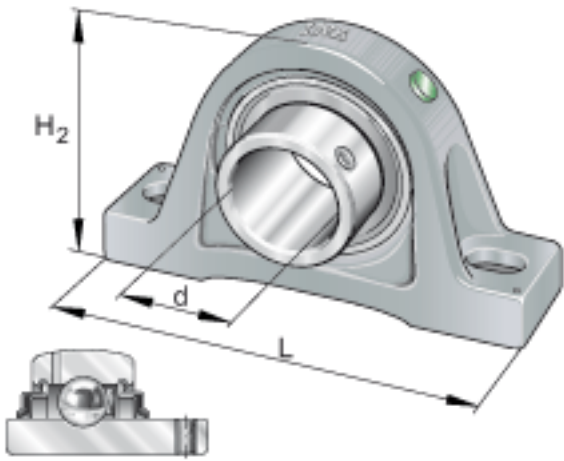

INA RASEY60-N参数

尺寸	d	60	mm	-	
	L	240	mm	-	
	H₂	140	mm	-	
	A	60	mm	-	
	A₁	42	mm	-	
	B	65.1	mm	-	
	H	69.9	mm	-	
	H₁	25	mm	-	
	J	190	mm	-	
	N	18	mm	-	
	N₁	28	mm	-	
	Q	Rp 1/8		-	
	S₁	39.7	mm	-	
	重量	m	4270	g	质量
	基本额定载荷	C_r	52000	N	基本额定动载荷，径向
C_{0r}		36000	N	基本额定静载荷，径向	
说明		GG. ASE12-N		轴承座的型号	
		GYE60-KRR-B		轴承的型号	
		KASK12		轴承端盖，封闭设计。 单独定货。 轴承端盖的槽	

INA RASEY60-N图片

参考资料: <http://www.sozhou.com/p/b4b14a38.html>