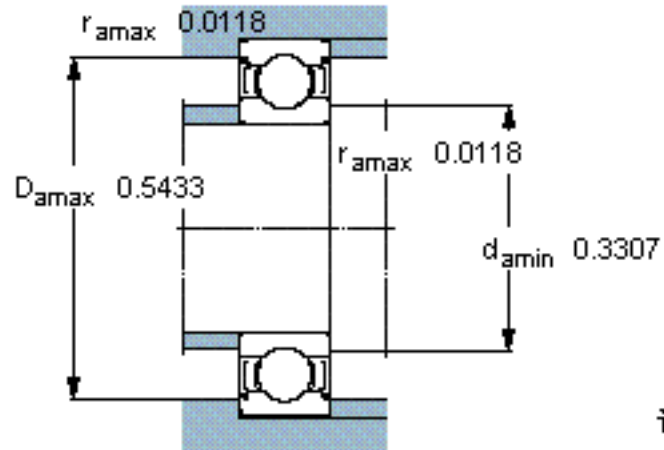

计算系数

k_r 0,02

f_0 8,4