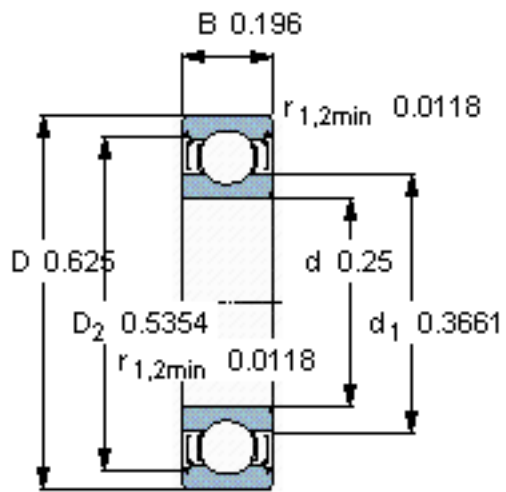

计算系数

k_r 0,02

f_0 8,4