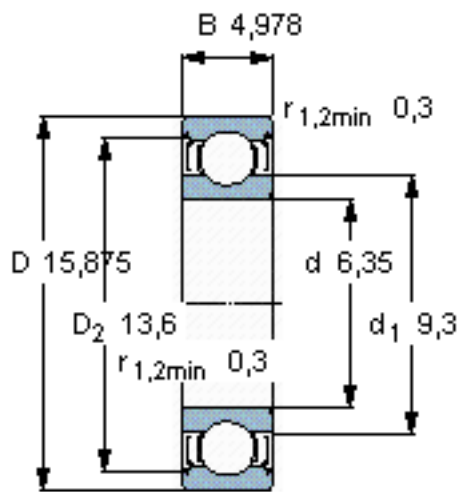

SKF WE EY 004-2Z参数

主要尺寸	d	6.35	mm	-
	D	15.875	mm	-
	B	4.978	mm	-
基本额定载荷	C	1040	N	动载荷
	C_0	455	N	静载荷
疲劳载荷极限	P_u	20	N	-
额定转速	参考转速	100000	r/min	-
	极限转速	50000	r/min	-
重量	重量	4	g	-
型号	型号	WE EY 004-2Z	-	-

SKF WE EY 004-2Z图片