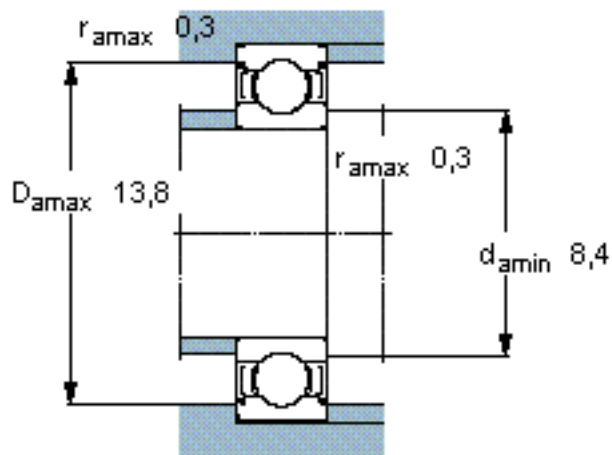

SKF WE EY 004-2Z参数

主要尺寸	d	6.35	mm	-
	D	15.875	mm	-
	B	4.978	mm	-
基本额定载荷	C	1040	N	动载荷
	C_0	455	N	静载荷
疲劳载荷极限	P_u	20	N	-
额定转速	参考转速	100000	r/min	-
	极限转速	50000	r/min	-
重量	重量	4	g	-
型号	型号	WE EY 004-2Z	-	-

SKF WE EY 004-2Z图片