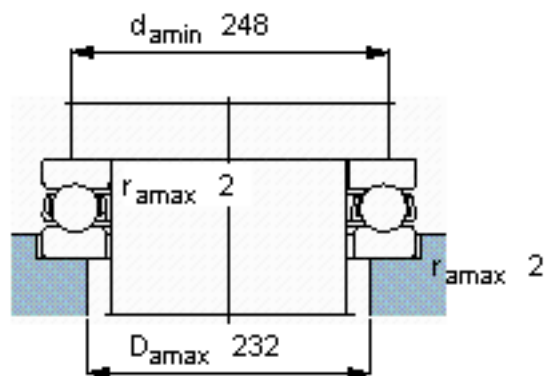

SKF 51240 M参数

主要尺寸	d	200	mm	-
	D	280	mm	-
	H	62	mm	-
基本额定载荷	C	338000	N	动载荷
	C_0	1320000	N	静载荷
疲劳载荷极限	P_u	31500	N	-
最小载荷系数	A	9.1	-	-
额定转速	额定转度	1000	r/min	-
	极限转速	1400	r/min	-
重量	重量	12000	g	-
型号	型号	51240 M	-	-

SKF 51240 M图片

参考资料: <http://www.sozhou.com/p/b52a4329.html>