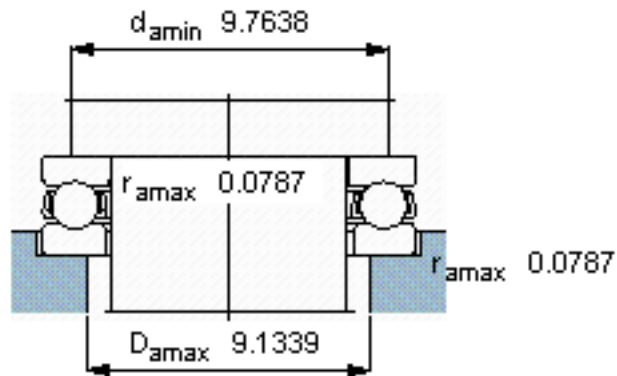

SKF 51240 M参数

主要尺寸	d	200	mm	-
	D	280	mm	-
	H	62	mm	-
基本额定载荷	C	338000	N	动载荷
	C_0	1320000	N	静载荷
疲劳载荷极限	P_u	31500	N	-
最小载荷系数	A	9.1	-	-
额定转速	额定转度	1000	r/min	-
	极限转速	1400	r/min	-
重量	重量	12000	g	-
型号	型号	51240 M	-	-

SKF 51240 M图片

参考资料: <http://www.sozhou.com/p/b52a4329.html>