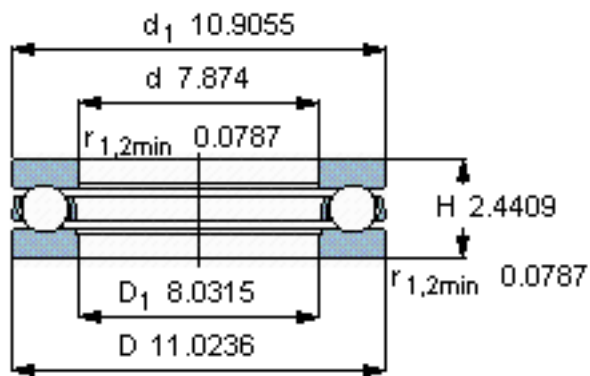

SKF 51240 M参数

主要尺寸	d	200	mm	-
	D	280	mm	-
	H	62	mm	-
基本额定载荷	C	338000	N	动载荷
	C_0	1320000	N	静载荷
疲劳载荷极限	P_u	31500	N	-
最小载荷系数	A	9.1	-	-
额定转速	额定转度	1000	r/min	-
	极限转速	1400	r/min	-
重量	重量	12000	g	-
型号	型号	51240 M	-	-

SKF 51240 M图片

参考资料: <http://www.sozhou.com/p/b52a4329.html>