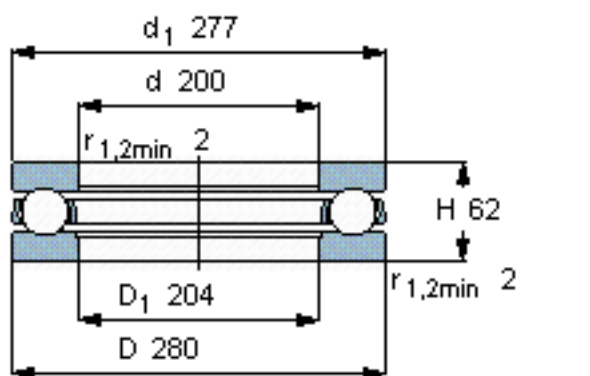

SKF 51240 M参数

主要尺寸	d	200	mm	-
	D	280	mm	-
	H	62	mm	-
基本额定载荷	C	338000	N	动载荷
	C_0	1320000	N	静载荷
疲劳载荷极限	P_u	31500	N	-
最小载荷系数	A	9.1	-	-
额定转速	额定转度	1000	r/min	-
	极限转速	1400	r/min	-
重量	重量	12000	g	-
型号	型号	51240 M	-	-

SKF 51240 M图片

参考资料: <http://www.sozhou.com/p/b52a4329.html>