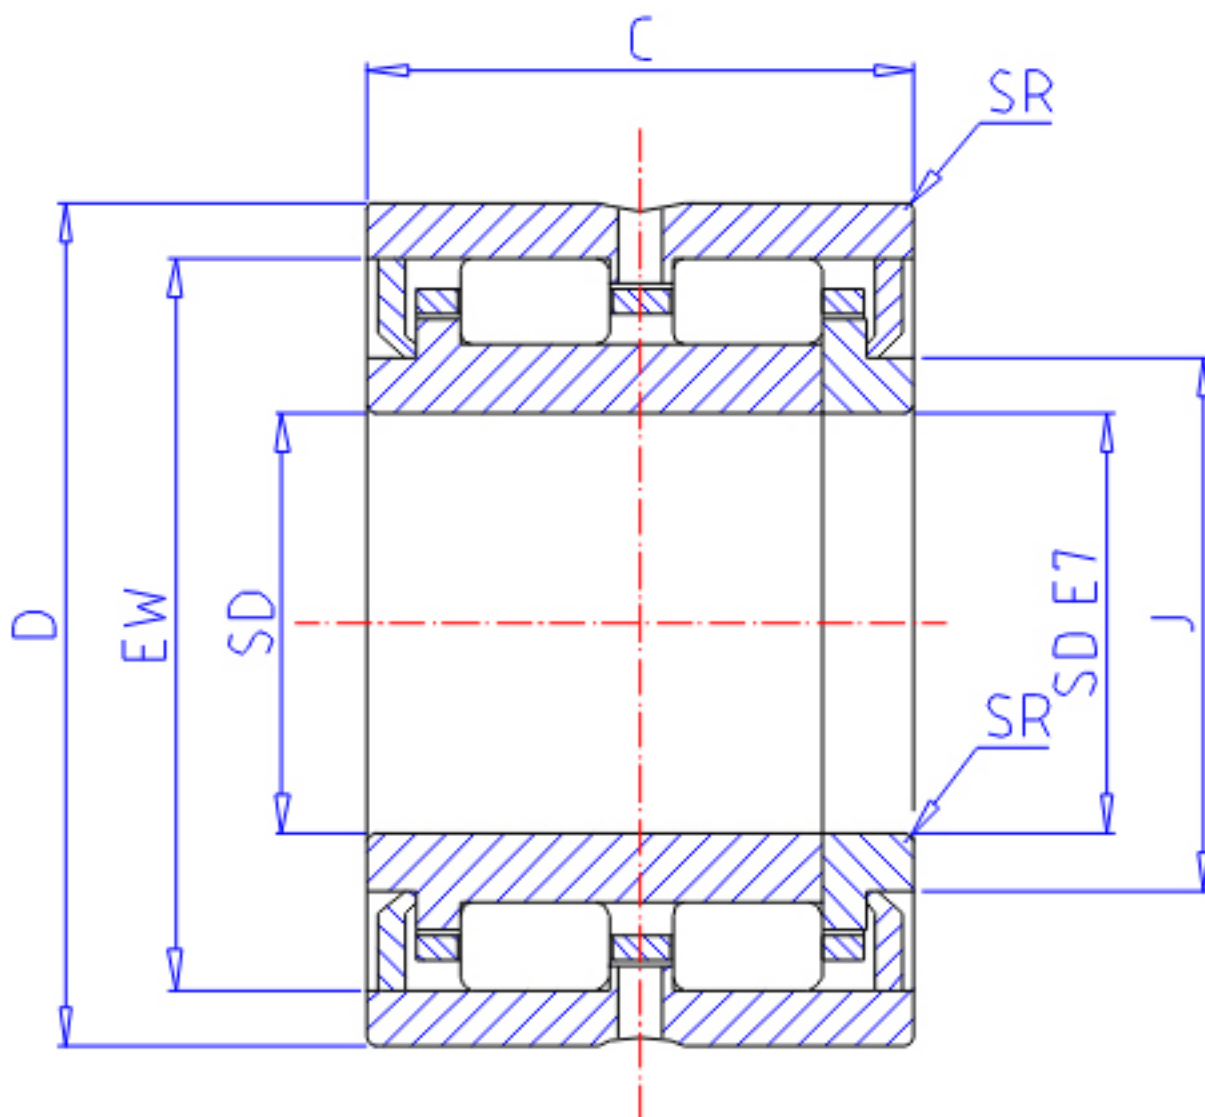

参考资料:<http://www.sozhou.com/p/b537aa3d.html>