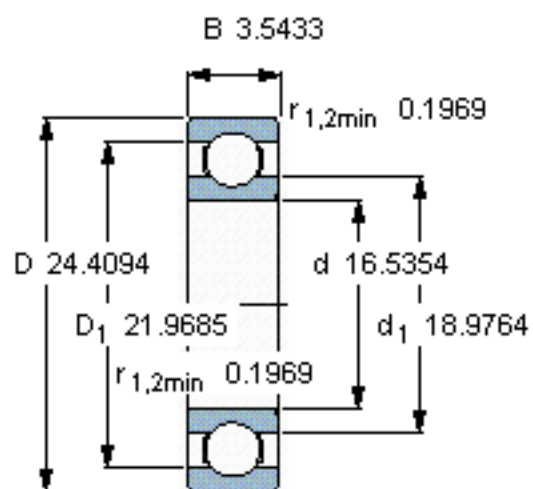

计算系数

k_r 0,025

f_0 16