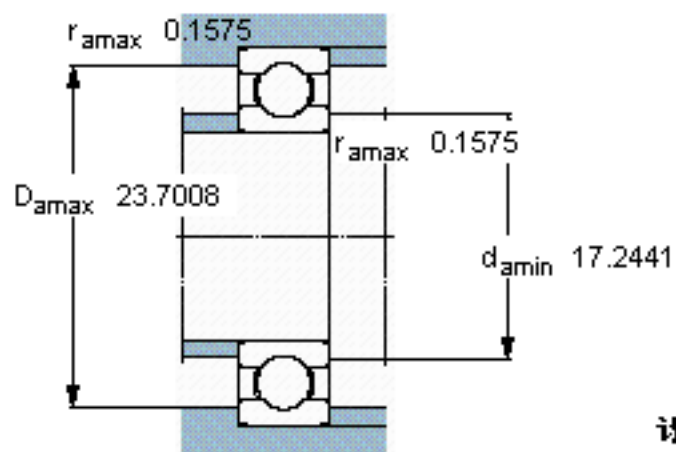

计算系数

k_r 0,025

f_0 16