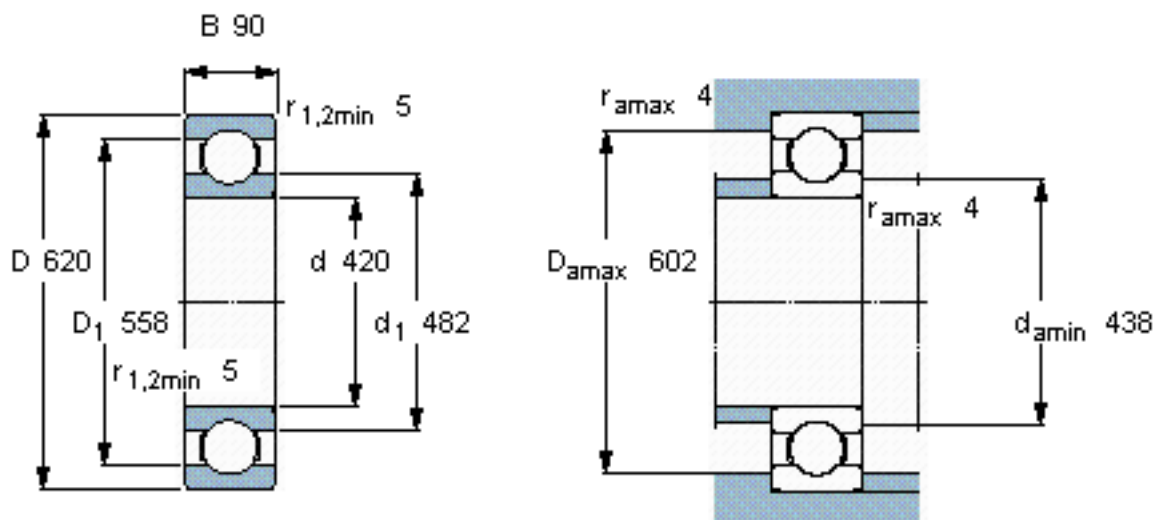

SKF 6084 M/W64参数

主要尺寸	d	420	mm	-
	D	620	mm	-
	B	90	mm	-
基本额定载荷	C	507000	N	动载荷
	C_0	880000	N	静载荷
疲劳载荷极限	P_u	16300	N	-
极限转速	极限转速	80	r/min	-
重量	重量	91500	g	-
型号	* SKF 探索者轴承	6084 M/W64	-	-

SKF 6084 M/W64图片

计算系数