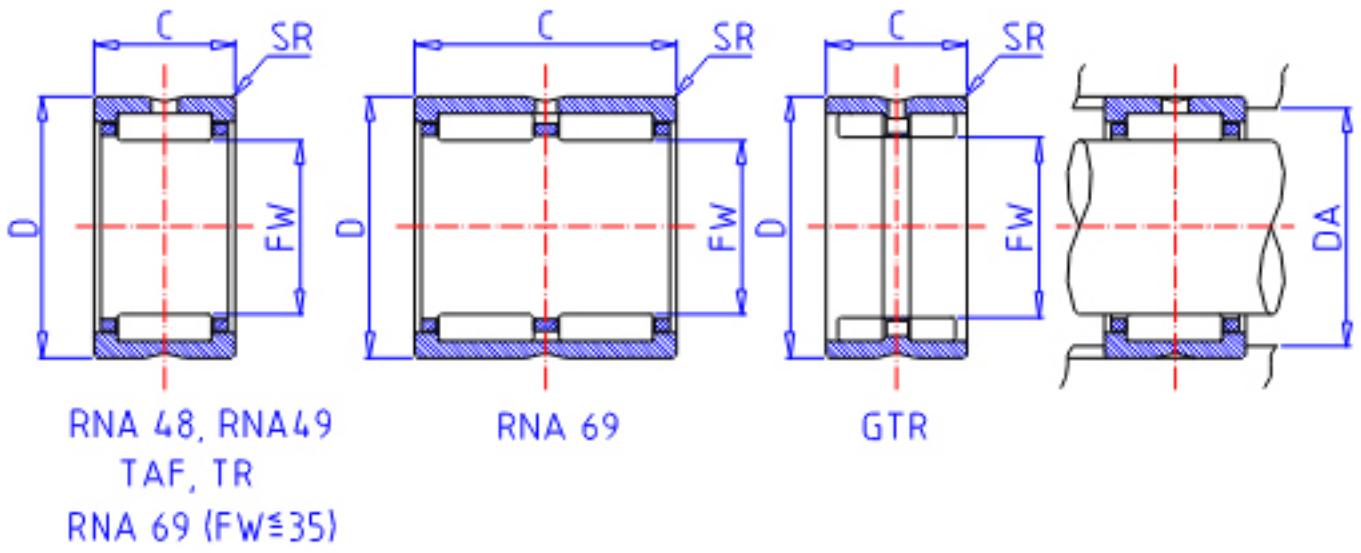

参考资料:<http://www.sozhou.com/p/b54cd645.html>