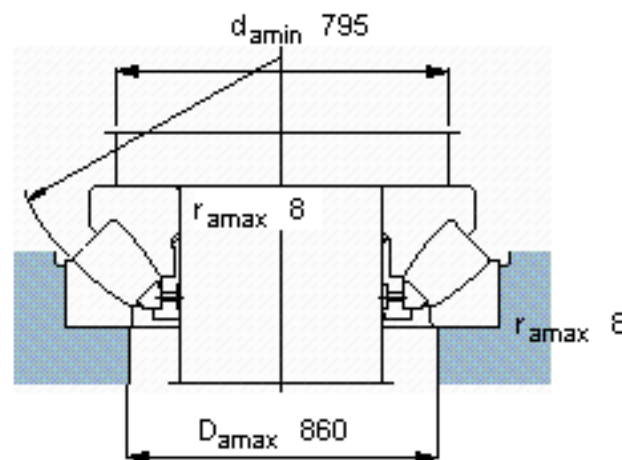

SKF 293/630 EM参数

主要尺寸	d	630	mm	-
	D	950	mm	-
	H	190	mm	-
基本额定载荷	C	8450000	N	动载荷
	C_0	38000000	N	静载荷
疲劳载荷极限	P_u	2900000	N	-
最小载荷系数	参考转速	140	-	-
额定转速	额定转度	320	r/min	-
	极限转速	600	r/min	-
重量	重量	485000	g	-
型号	* SKF 探索者轴承	293/630 EM	-	-

SKF 293/630 EM图片

参考资料:<http://www.sozhou.com/p/b56ac2f1.html>