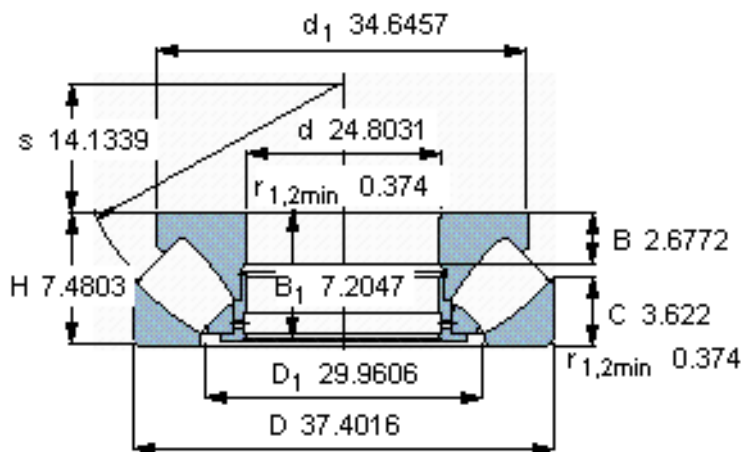

SKF 293/630 EM参数

主要尺寸	d	630	mm	-
	D	950	mm	-
	H	190	mm	-
基本额定载荷	C	8450000	N	动载荷
	C_0	38000000	N	静载荷
疲劳载荷极限	P_u	2900000	N	-
最小载荷系数	参考转速	140	-	-
额定转速	额定转度	320	r/min	-
	极限转速	600	r/min	-
重量	重量	485000	g	-
型号	* SKF 探索者轴承	293/630 EM	-	-

SKF 293/630 EM图片

参考资料:<http://www.sozhou.com/p/b56ac2f1.html>