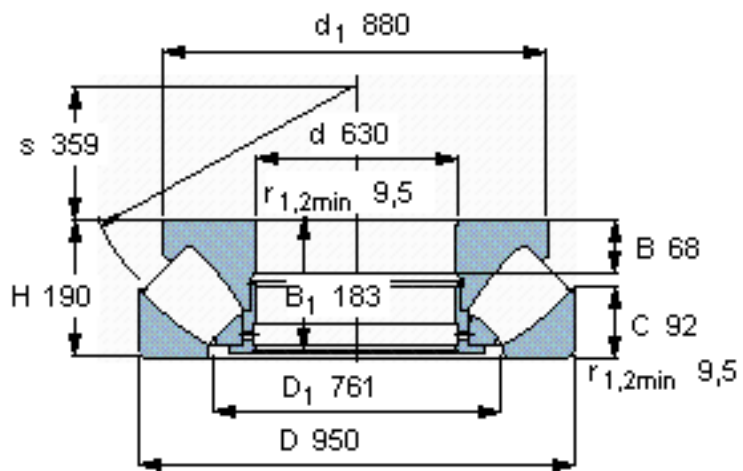

SKF 293/630 EM参数

主要尺寸	d	630	mm	-
	D	950	mm	-
	H	190	mm	-
基本额定载荷	C	8450000	N	动载荷
	C_0	38000000	N	静载荷
疲劳载荷极限	P_u	2900000	N	-
最小载荷系数	参考转速	140	-	-
额定转速	额定转度	320	r/min	-
	极限转速	600	r/min	-
重量	重量	485000	g	-
型号	* SKF 探索者轴承	293/630 EM	-	-

SKF 293/630 EM图片

参考资料:<http://www.sozhou.com/p/b56ac2f1.html>