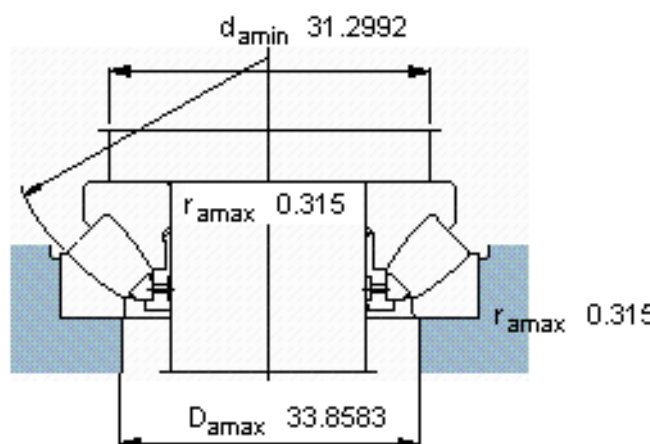

SKF 293/630 EM参数

主要尺寸	d	630	mm	-
	D	950	mm	-
	H	190	mm	-
基本额定载荷	C	8450000	N	动载荷
	C_0	38000000	N	静载荷
疲劳载荷极限	P_u	2900000	N	-
最小载荷系数	参考转速	140	-	-
额定转速	额定转度	320	r/min	-
	极限转速	600	r/min	-
重量	重量	485000	g	-
型号	* SKF 探索者轴承	293/630 EM	-	-

SKF 293/630 EM图片