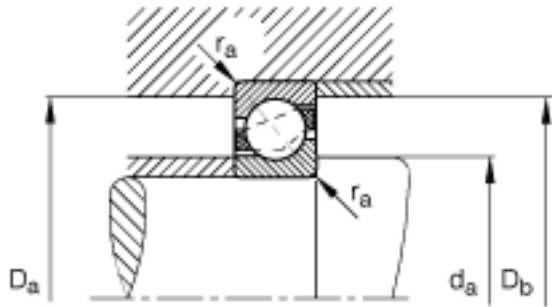

参考资料:<http://www.sozhou.com/p/b5753856.html>