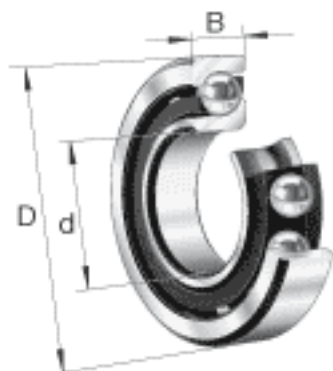

FAG 71812-B-TVH参数

尺寸	d	60	mm	-	
	D	78	mm	-	
	B	10	mm	-	
	a	34	mm	-	
	D₁	70.7	mm	-	
	D_{a max}	76	mm	-	
	D_{b max}	76	mm	-	
	d₁	67.2	mm	-	
	d_{a min}	62	mm	-	
	r_{1 min}	0.2	mm	-	
	r_{a max}	0.3	mm	-	
	r_{a1 max}	0.2	mm	-	
	r_{min}	0.3	mm	-	
	重量	m	70	g	质量
基本额定载荷	C_r	12300	N	基本额定动载荷, 径向	
	C_{0r}	12800	N	基本额定静载荷, 径向	
极限转速	n_G	10500	r/min	极限转速	
参考转速	n_B	0	r/min	参考速度	
疲劳极限载荷	C_{ur}	840	N	疲劳极限载荷, 径向	

FAG 71812-B-TVH图片