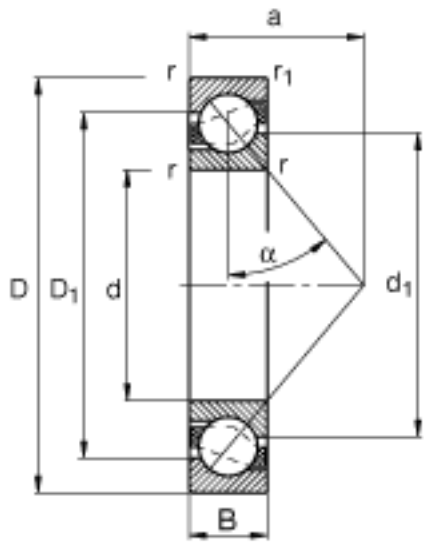

FAG 71812-B-TVH参数

尺寸	d	60	mm	-
	D	78	mm	-
	B	10	mm	-
	a	34	mm	-
	D ₁	70.7	mm	-
	D _{a max}	76	mm	-
	D _{b max}	76	mm	-
	d ₁	67.2	mm	-
	d _{a min}	62	mm	-
	r _{1 min}	0.2	mm	-
	r _{a max}	0.3	mm	-
	r _{a1 max}	0.2	mm	-
	r _{min}	0.3	mm	-
	重量	m	70	g
基本额定载荷	C _r	12300	N	基本额定动载荷, 径向
	C _{0r}	12800	N	基本额定静载荷, 径向
极限转速	n _G	10500	r/min	极限转速
参考转速	n _B	0	r/min	参考速度
疲劳极限载荷	C _{ur}	840	N	疲劳极限载荷, 径向

FAG 71812-B-TVH图片

参考资料:<http://www.sozhou.com/p/b5753856.html>