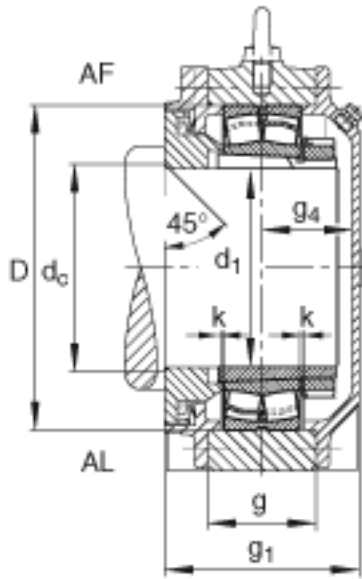

FAG BND2222-H-C-T-AF-S参数

尺寸	d ₁	100	mm	-
	a	440	mm	-
	h ₁	280	mm	-
	s ₁	149.2	mm	-
	b	130	mm	-
	c	42	mm	-
	D	200	mm	-
	d _c	108	mm	-
	g	73	mm	-
	s ₄	60	mm	-
	h	140	mm	-
	m	350	mm	-
	n	70	mm	-
	s	M24		-
说明	s ₂	M12		-
尺寸	t	230	mm	-
	u	30	mm	-
	v	35	mm	-
说明	s ₂	6		数量
		22222K		型号, 轴承
其他		H322		质量, 紧定套
重量	m ₁	50000	g	质量, 轴承座
说明		BND2222		型号, 轴承座

FAG BND2222-H-C-T-AF-S图片

参考资料: <http://www.sozhou.com/p/b5802d4d.html>