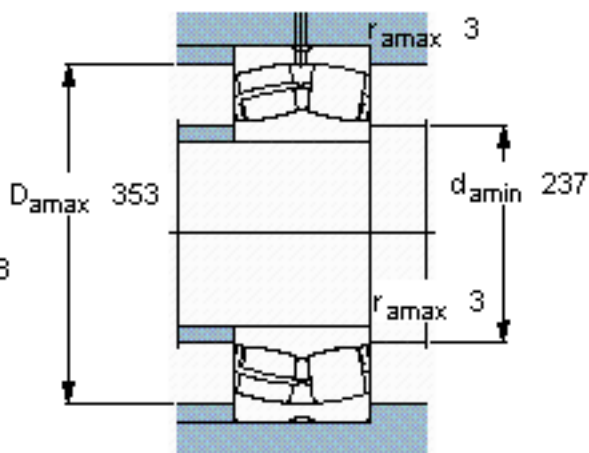

SKF 24144 CC/W33 *参数

主要尺寸	d	220	mm	-
	D	370	mm	-
	B	150	mm	-
基本额定载荷	C	2120000	N	动载荷
	C_0	3350000	N	静载荷
疲劳载荷极限	P_u	285000	N	-
额定转速	参考转速	850	r/min	-
	极限转速	1200	r/min	-
重量	重量	67000	g	-
型号	* SKF 探索者轴承	24144 CC/W33 *	-	-

SKF 24144 CC/W33 *图片

计算系数
e 0,4
Y₁ 1,7
Y₂ 2,5
Y₀ 1,6

计算系数
e 0,4
Y₁ 1,7
Y₂ 2,5
Y₀ 1,6

参考资料:<http://www.sozhou.com/p/b59a7a5b.html>