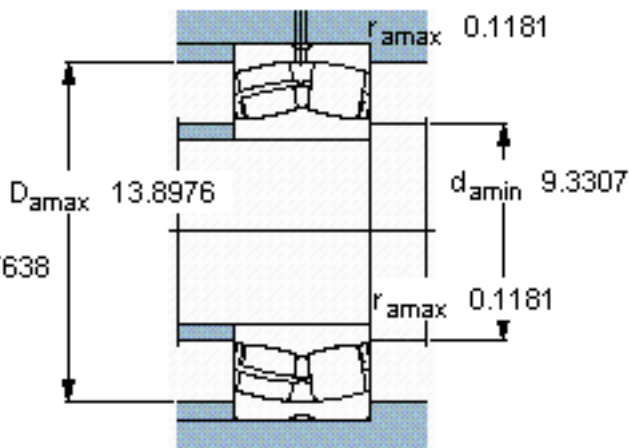

SKF 24144 CC/W33 *参数

主要尺寸	d	220	mm	-
	D	370	mm	-
	B	150	mm	-
基本额定载荷	C	2120000	N	动载荷
	C_0	3350000	N	静载荷
疲劳载荷极限	P_u	285000	N	-
额定转速	参考转速	850	r/min	-
	极限转速	1200	r/min	-
重量	重量	67000	g	-
型号	* SKF 探索者轴承	24144 CC/W33 *	-	-

SKF 24144 CC/W33 *图片

计算系数
e 0,4
Y₁ 1,7
Y₂ 2,5
Y₀ 1,6

计算系数
e 0,4
Y₁ 1,7
Y₂ 2,5
Y₀ 1,6

参考资料:<http://www.sozhou.com/p/b59a7a5b.html>