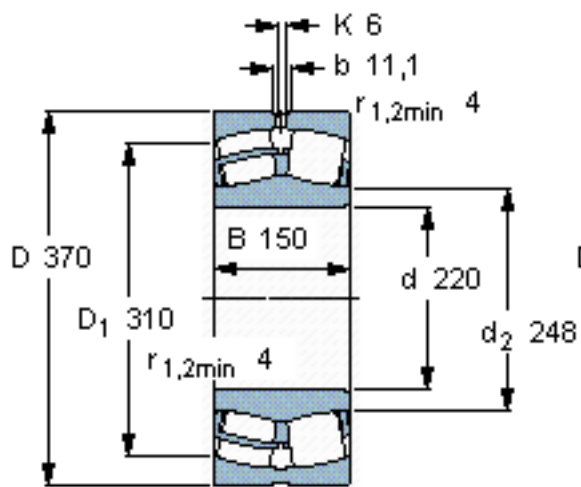

SKF 24144 CC/W33 *参数

主要尺寸	d	220	mm	-
	D	370	mm	-
	B	150	mm	-
基本额定载荷	C	2120000	N	动载荷
	C_0	3350000	N	静载荷
疲劳载荷极限	P_u	285000	N	-
额定转速	参考转速	850	r/min	-
	极限转速	1200	r/min	-
重量	重量	67000	g	-
型号	* SKF 探索者轴承	24144 CC/W33 *	-	-

SKF 24144 CC/W33 *图片

计算系数
e 0,4
Y₁ 1,7
Y₂ 2,5
Y₀ 1,6

计算系数
e 0,4
Y₁ 1,7
Y₂ 2,5
Y₀ 1,6

参考资料:<http://www.sozhou.com/p/b59a7a5b.html>