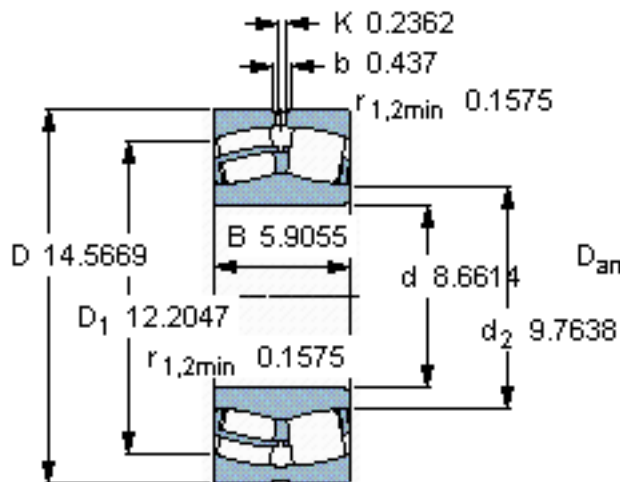

SKF 24144 CC/W33 *参数

主要尺寸	d	220	mm	-
	D	370	mm	-
	B	150	mm	-
基本额定载荷	C	2120000	N	动载荷
	C_0	3350000	N	静载荷
疲劳载荷极限	P_u	285000	N	-
额定转速	参考转速	850	r/min	-
	极限转速	1200	r/min	-
重量	重量	67000	g	-
型号	* SKF 探索者轴承	24144 CC/W33 *	-	-

SKF 24144 CC/W33 *图片

计算系数
e 0,4
Y₁ 1,7
Y₂ 2,5
Y₀ 1,6

计算系数
e 0,4
Y₁ 1,7
Y₂ 2,5
Y₀ 1,6

参考资料:<http://www.sozhou.com/p/b59a7a5b.html>