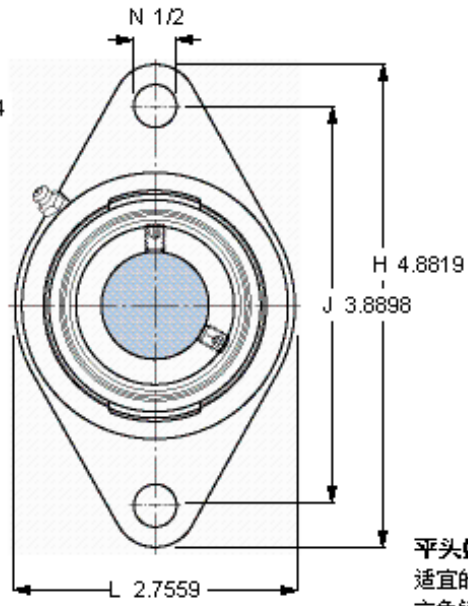

SKF FYT 7/8 FM参数

主要尺寸	d	22.225	mm	-
	A ₁	30	mm	-
	J	98.8	mm	-
	L	70	mm	-
	T	42.5	mm	-
基本额定载荷	C	14000	N	动载荷
	C ₀	7800	N	静载荷
极限转速	带h6轴公差	7000	r/min	-
重量	重量	670	g	-
型号	轴承单元	FYT 7/8 FM	-	-
	轴承座	FYT 505 U	-	-
	轴承	YET 205-014	-	-

SKF FYT 7/8 FM图片

参考资料: <http://www.sozhou.com/p/b5a24af9.html>

平头螺钉
 适宜的止动环 [Nm]
 六角键销尺寸 [mm]

10-32x1/4
 4
 3,175