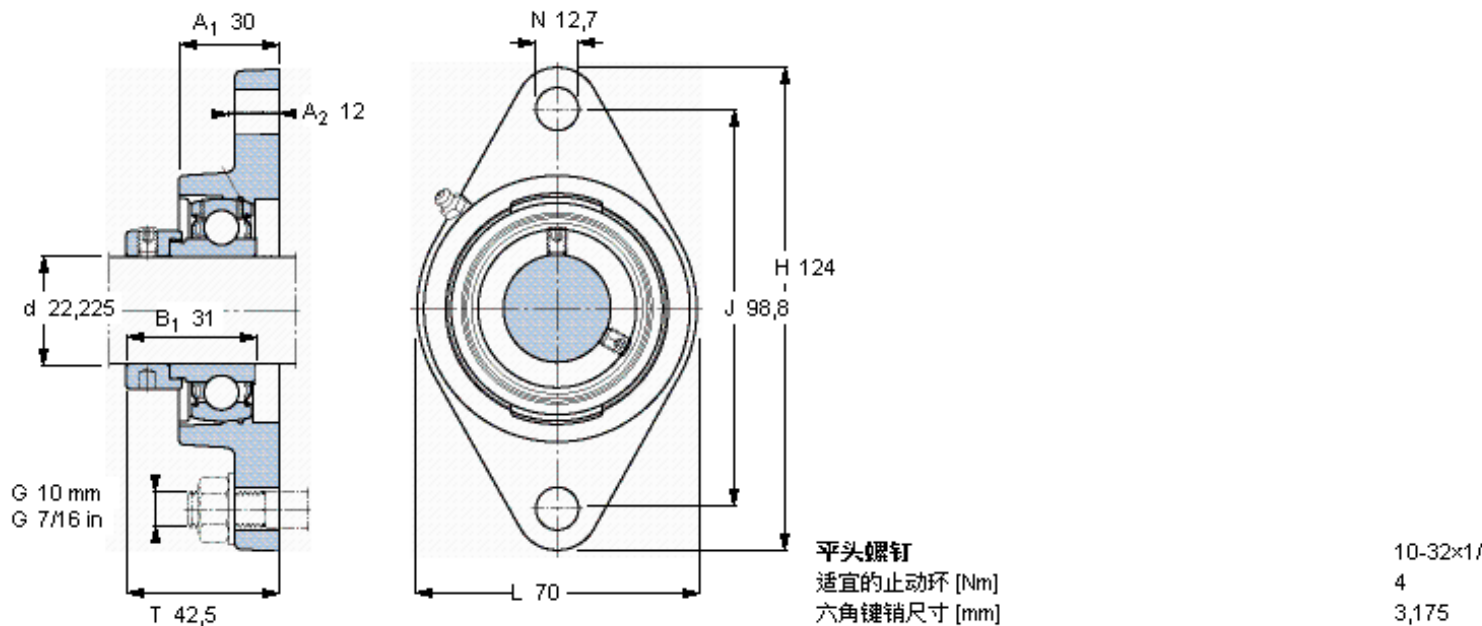

SKF FYT 7/8 FM参数

主要尺寸	d	22.225	mm	-
	A ₁	30	mm	-
	J	98.8	mm	-
	L	70	mm	-
	T	42.5	mm	-
基本额定载荷	C	14000	N	动载荷
	C ₀	7800	N	静载荷
极限转速	带h6轴公差	7000	r/min	-
重量	重量	670	g	-
型号	轴承单元	FYT 7/8 FM	-	-
	轴承座	FYT 505 U	-	-
	轴承	YET 205-014	-	-

SKF FYT 7/8 FM图片

参考资料: <http://www.sozhou.com/p/b5a24af9.html>

平头螺钉
 适宜的止动环 [Nm]
 六角键销尺寸 [mm]

10-32x1/4
 4
 3,175