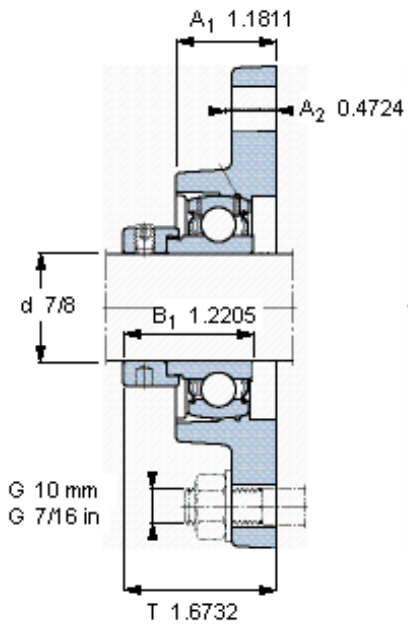

SKF FYT 7/8 FM参数

主要尺寸	d	22.225	mm	-
	A ₁	30	mm	-
	J	98.8	mm	-
	L	70	mm	-
	T	42.5	mm	-
基本额定载荷	C	14000	N	动载荷
	C ₀	7800	N	静载荷
极限转速	带h6轴公差	7000	r/min	-
重量	重量	670	g	-
型号	轴承单元	FYT 7/8 FM	-	-
	轴承座	FYT 505 U	-	-
	轴承	YET 205-014	-	-

SKF FYT 7/8 FM图片

参考资料: <http://www.sozhou.com/p/b5a24af9.html>

平头螺钉
 适宜的止动环 [Nm]
 六角键销尺寸 [mm]

10-32x1/4
 4
 3,175