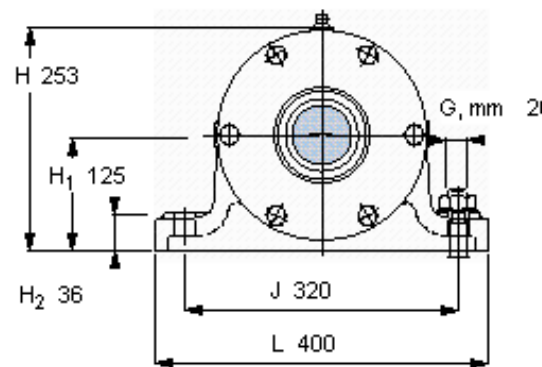

SKF PDNB 319参数

主要尺寸	d_b	85	mm	-
	B	1008	mm	-
	H	253	mm	-
	H_1	125	mm	-
	L	400	mm	-
整体式轴承	浮动端轴承	6319	-	-
	固定端轴承	6319	-	-
	固定端轴承	-	-	-
重量	重量	155000	g	-
型号	轴承单元	PDNB 319	-	-

SKF PDNB 319图片

参考资料:<http://www.sozhou.com/p/b5afe974.html>