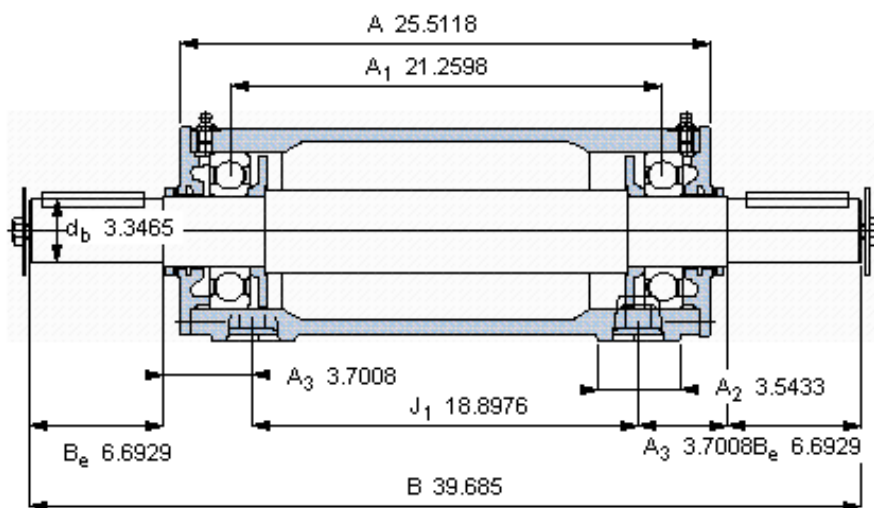

SKF PDNB 319参数

主要尺寸	d_b	85	mm	-
	B	1008	mm	-
	H	253	mm	-
	H_1	125	mm	-
	L	400	mm	-
整体式轴承	浮动端轴承	6319	-	-
	固定端轴承	6319	-	-
	固定端轴承	-	-	-
重量	重量	155000	g	-
型号	轴承单元	PDNB 319	-	-

SKF PDNB 319图片

参考资料:<http://www.sozhou.com/p/b5afe974.html>