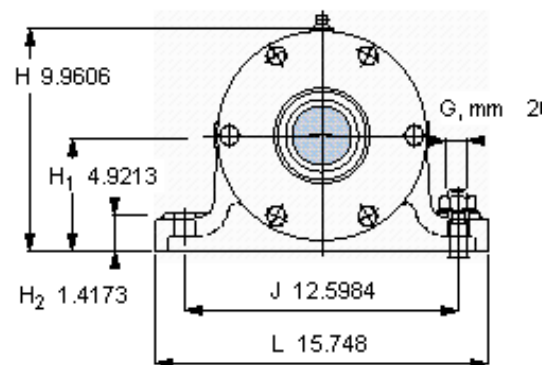

SKF PDNB 319参数

主要尺寸	d_b	85	mm	-
	B	1008	mm	-
	H	253	mm	-
	H_1	125	mm	-
	L	400	mm	-
整体式轴承	浮动端轴承	6319	-	-
	固定端轴承	6319	-	-
	固定端轴承	-	-	-
重量	重量	155000	g	-
型号	轴承单元	PDNB 319	-	-

SKF PDNB 319图片

参考资料:<http://www.sozhou.com/p/b5afe974.html>