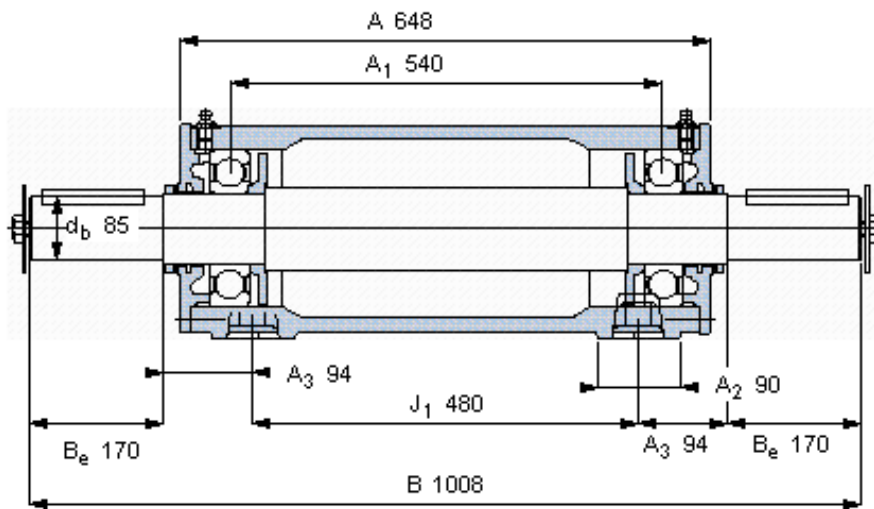

SKF PDNB 319参数

主要尺寸	d_b	85	mm	-
	B	1008	mm	-
	H	253	mm	-
	H_1	125	mm	-
	L	400	mm	-
整体式轴承	浮动端轴承	6319	-	-
	固定端轴承	6319	-	-
	固定端轴承	-	-	-
重量	重量	155000	g	-
型号	轴承单元	PDNB 319	-	-

SKF PDNB 319图片

参考资料:<http://www.sozhou.com/p/b5afe974.html>