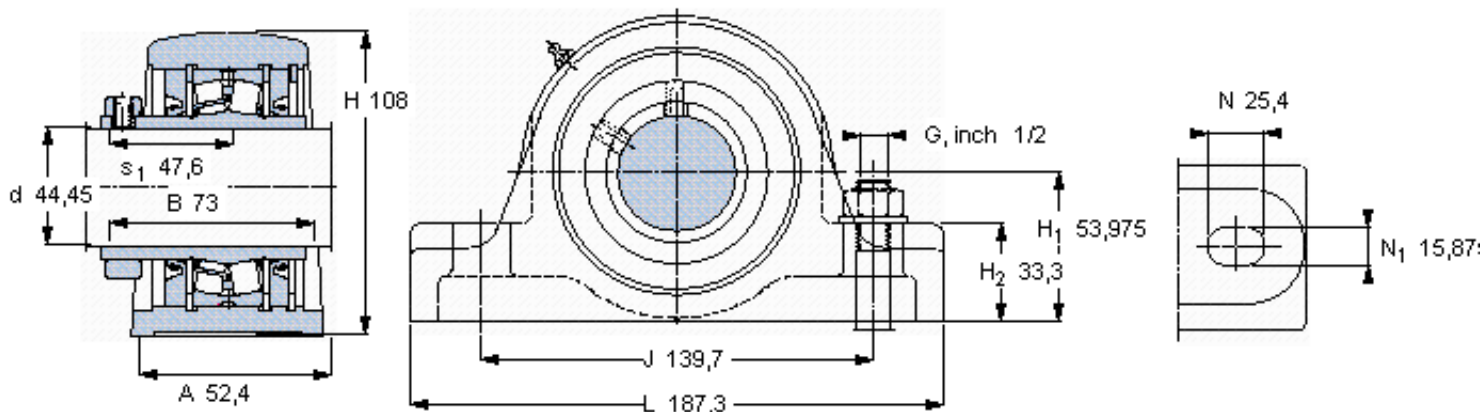

### SKF SYR 1.3/4 H-3参数

主要尺寸	d	44.45	mm	-
	A	52.4	mm	-
	H	108	mm	-
	H <sub>1</sub>	53.975	mm	-
	L	187.3	mm	-
基本额定载荷	C	77000	N	动载荷
	C <sub>0</sub>	88100	N	静载荷
极限转速	极限转速	2650	r/min	-
重量	重量	3650	g	-
型号	型号	SYR 1.3/4 H-3	-	-
基本轴承型号	基本轴承型号	22209	-	-

### SKF SYR 1.3/4 H-3图片

重新润滑脂量 [克]

参考资料: <http://www.sozhou.com/p/b5da1a2c.html>

重新润滑脂量 [克]

1