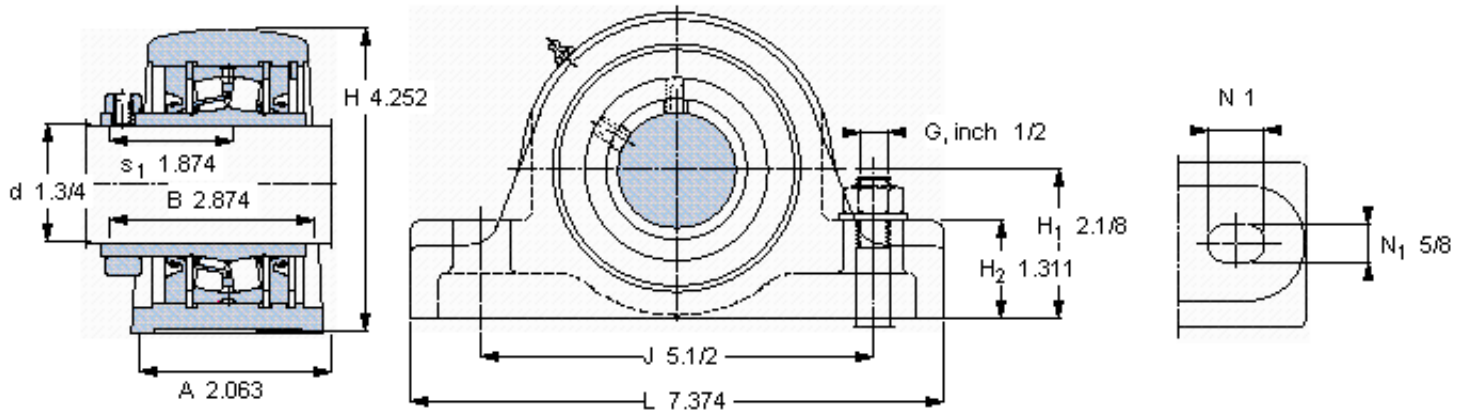

### SKF SYR 1.3/4 H-3参数

主要尺寸	d	44.45	mm	-
	A	52.4	mm	-
	H	108	mm	-
	H <sub>1</sub>	53.975	mm	-
	L	187.3	mm	-
基本额定载荷	C	77000	N	动载荷
	C <sub>0</sub>	88100	N	静载荷
极限转速	极限转速	2650	r/min	-
重量	重量	3650	g	-
型号	型号	SYR 1.3/4 H-3	-	-
基本轴承型号	基本轴承型号	22209	-	-

### SKF SYR 1.3/4 H-3图片

重新润滑脂量 [克]

参考资料: <http://www.sozhou.com/p/b5da1a2c.html>

重新润滑脂量 [克]

1