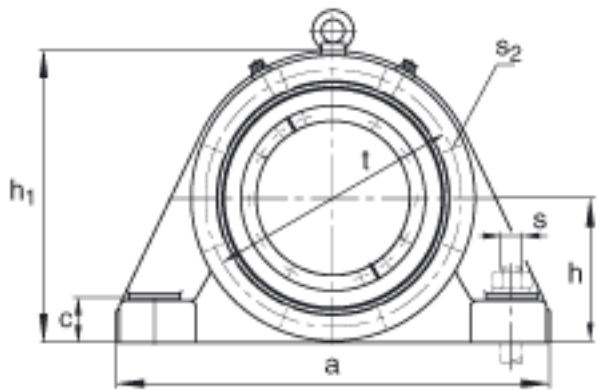

参考资料:<http://www.sozhou.com/p/b5e2d447.html>