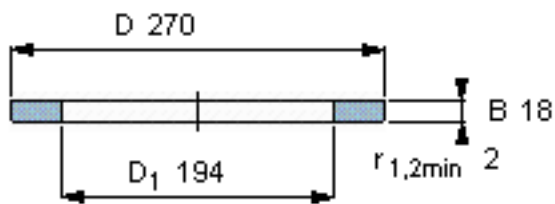

SKF GS 81238参数

尺寸	d	190	mm	-
	D	270	mm	-
	B	18	mm	-
	d ₁	-	mm	-
	D ₁	194	mm	-
	r ₁ 、r _{1.2}	2	mm	-
重量	重量	4060	g	-
型号	型号	GS 81238	-	-

SKF GS 81238图片

轴承座垫圈

轴承座垫圈

参考资料:<http://www.sozhou.com/p/b5e4148c.html>