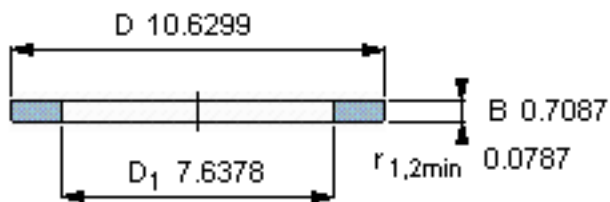

SKF GS 81238参数

尺寸	d	190	mm	-
	D	270	mm	-
	B	18	mm	-
	d ₁	-	mm	-
	D ₁	194	mm	-
	r ₁ 、r _{1.2}	2	mm	-
重量	重量	4060	g	-
型号	型号	GS 81238	-	-

SKF GS 81238图片

轴承座垫圈

轴承座垫圈

参考资料:<http://www.sozhou.com/p/b5e4148c.html>