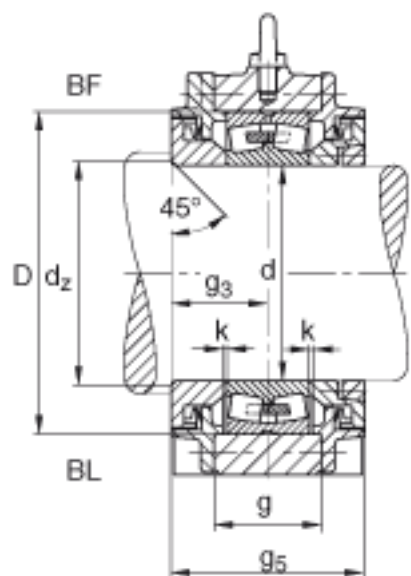

FAG BND2238-Z-T-BL-S参数

尺寸	d	190	mm	-
	a	710	mm	-
	h ₁	455	mm	-
	b	220	mm	-
	c	85	mm	-
	D	340	mm	-
	d _Z	206	mm	-
	g	115	mm	-
	g ₃	114	mm	-
	g ₅	228	mm	-
	h	220	mm	-
	k	3	mm	-
	n	120	mm	-
	s	M36		-
说明	s ₂	M16		-
尺寸	t	380	mm	-
	u	42	mm	-
	v	52	mm	-
说明	s ₂	8		数量
		22238		型号, 轴承
重量	m ₁	170000	g	质量, 轴承座
说明		BND2238		型号, 轴承座
尺寸	m	560	mm	-

FAG BND2238-Z-T-BL-S图片

参考资料:<http://www.sozhou.com/p/b5ea0cfd.html>