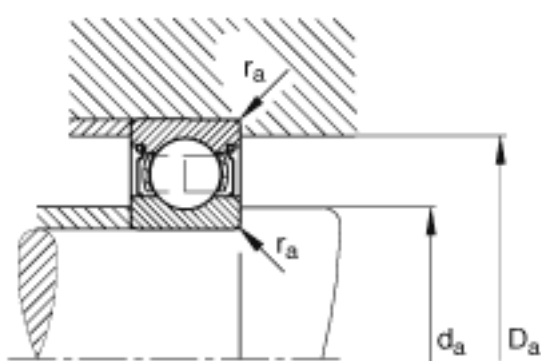

参考资料:<http://www.sozhou.com/p/b5ea496c.html>