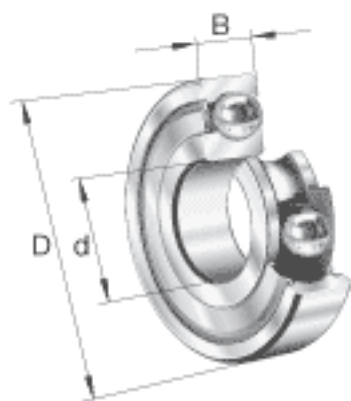

FAG 6028-2Z参数

尺寸	d	140	mm	-
	D	210	mm	-
	B	33	mm	-
	D₂	191.3	mm	-
	D_{a max}	201.2	mm	-
	d₁	161.9	mm	-
	d_{a min}	148.8	mm	-
	r_{a max}	2	mm	-
	r_{min}	2	mm	-
重量	m	3650	g	质量
基本额定载荷	C_r	117000	N	基本额定动载荷，径向
	C_{0r}	109000	N	基本额定静载荷，径向
极限转速	n_G	3600	r/min	极限转速
参考转速	n_B	4050	r/min	参考速度
疲劳极限载荷	C_{ur}	5000	N	疲劳极限载荷，径向

FAG 6028-2Z图片