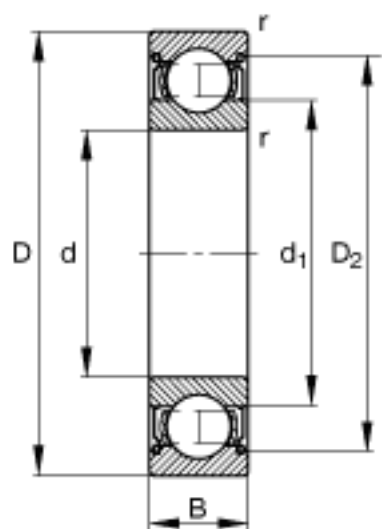

FAG 6028-2Z参数

尺寸	d	140	mm	-
	D	210	mm	-
	B	33	mm	-
	D ₂	191.3	mm	-
	D _{a max}	201.2	mm	-
	d ₁	161.9	mm	-
	d _{a min}	148.8	mm	-
	r _{a max}	2	mm	-
	r _{min}	2	mm	-
重量	m	3650	g	质量
基本额定载荷	C _r	117000	N	基本额定动载荷，径向
	C _{0r}	109000	N	基本额定静载荷，径向
极限转速	n _G	3600	r/min	极限转速
参考转速	n _B	4050	r/min	参考速度
疲劳极限载荷	C _{ur}	5000	N	疲劳极限载荷，径向

FAG 6028-2Z图片

参考资料:<http://www.sozhou.com/p/b5ea496c.html>