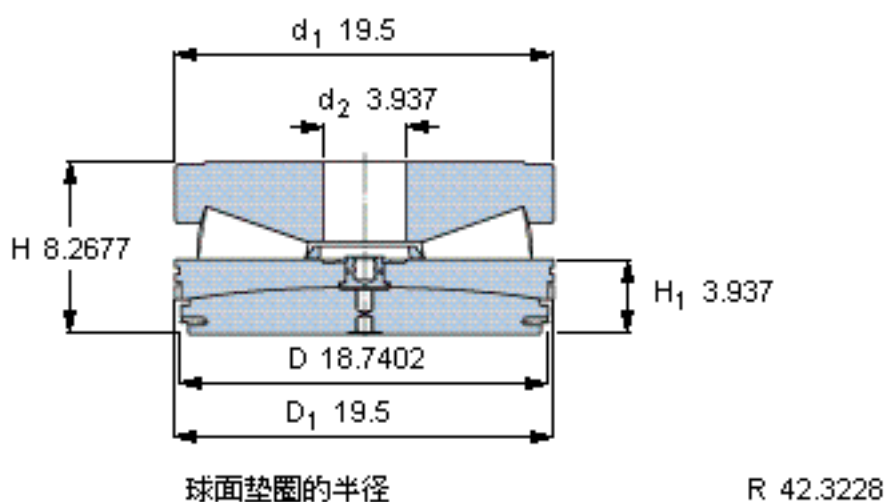

SKF 353075 A参数

主要尺寸	D	476	mm	-
	D_2	495.3	mm	-
	H	210	mm	-
基本额定载荷	C_0	26000000	N	静载荷
重量	重量	310000	g	-
型号	型号	353075 A	-	-

SKF 353075 A图片

参考资料:<http://www.sozhou.com/p/b5ee9683.html>