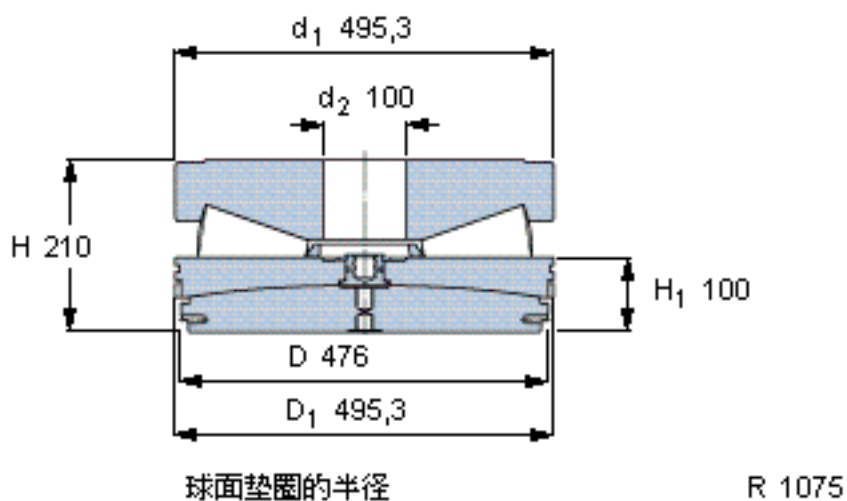

SKF 353075 A参数

主要尺寸	D	476	mm	-
	D_2	495.3	mm	-
	H	210	mm	-
基本额定载荷	C_0	26000000	N	静载荷
重量	重量	310000	g	-
型号	型号	353075 A	-	-

SKF 353075 A图片

参考资料:<http://www.sozhou.com/p/b5ee9683.html>