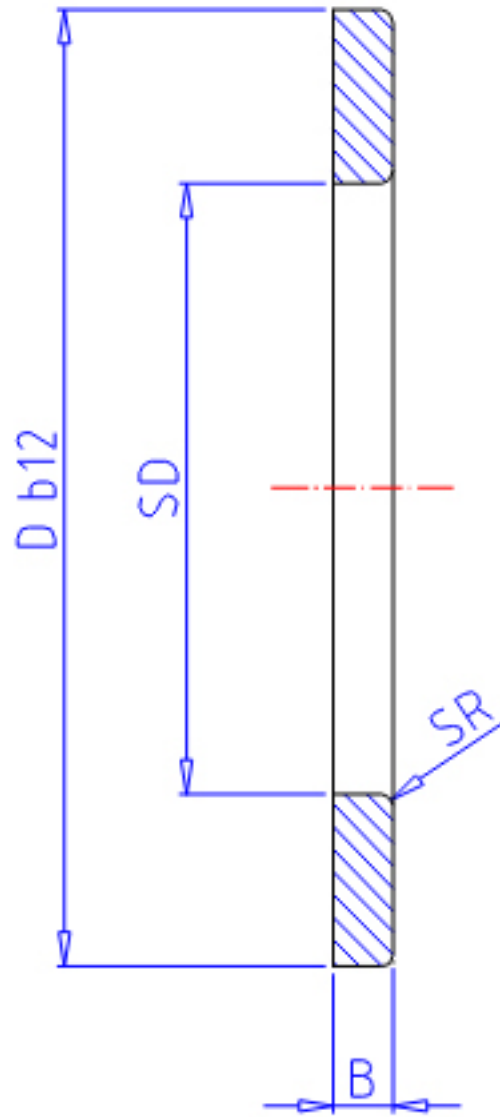

IKO WS 260420参数

| | | | | |
|------|-------|-----------|----|------|
| 轴径 | STDRT | 260 | mm | 轴径 |
| 型号 | ORDER | WS 260420 | | 型号 |
| 重量 | MASS | 16700.0 | g | 重量 |
| 主要尺寸 | SD | 260 | mm | 内径 |
| | D | 420 | mm | 外径 |
| | B | 25.00 | mm | 宽度 |
| | SR | 5.0 | mm | (最小) |

IKO WS 260420图片

参考资料:<http://www.sozhou.com/p/b5fa277f.html>