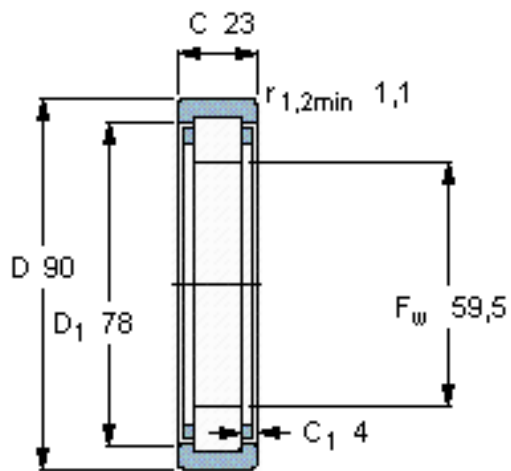

SKF RNU 2210 ECP *参数

主要尺寸	F_w	59.5	mm	-
	D	90	mm	-
	C	23	mm	-
基本额定载荷	C	90000	N	动载荷
	C_0	88000	N	静载荷
疲劳载荷极限	P_u	15300	N	-
额定转速	参考转速	8500	r/min	-
	极限转速	9000	r/min	-
重量	重量	410	g	-
型号	* SKF 探索者轴承	RNU 2210 ECP *	-	-

SKF RNU 2210 ECP *图片

计算系数
 k_r 0,2

参考资料:<http://www.sozhou.com/p/b6069dcb.html>

计算系数

k_r 0,2