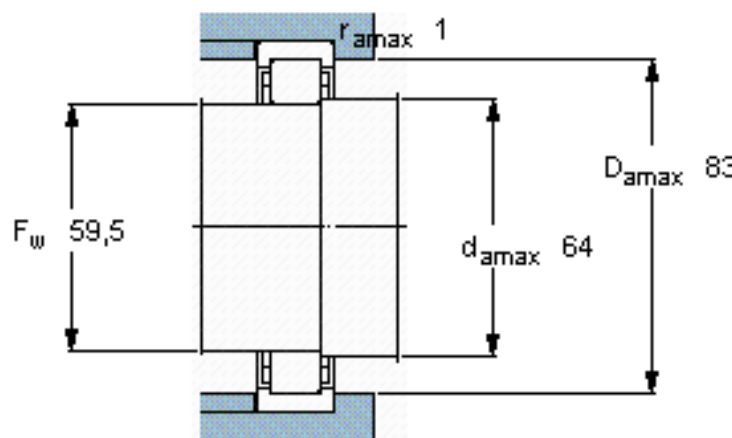

SKF RNU 2210 ECP *参数

主要尺寸	F_w	59.5	mm	-
	D	90	mm	-
	C	23	mm	-
基本额定载荷	C	90000	N	动载荷
	C_0	88000	N	静载荷
疲劳载荷极限	P_u	15300	N	-
额定转速	参考转速	8500	r/min	-
	极限转速	9000	r/min	-
重量	重量	410	g	-
型号	* SKF 探索者轴承	RNU 2210 ECP *	-	-

SKF RNU 2210 ECP *图片

计算系数
 k_r 0,2

参考资料:<http://www.sozhou.com/p/b6069dcb.html>

计算系数

k_r 0,2