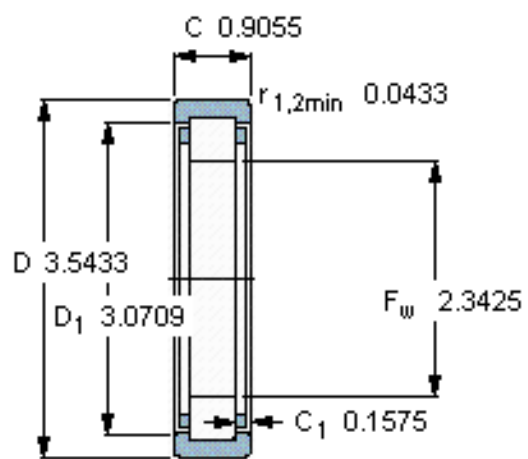

SKF RNU 2210 ECP *参数

主要尺寸	F_w	59.5	mm	-
	D	90	mm	-
	C	23	mm	-
基本额定载荷	C	90000	N	动载荷
	C_0	88000	N	静载荷
疲劳载荷极限	P_u	15300	N	-
额定转速	参考转速	8500	r/min	-
	极限转速	9000	r/min	-
重量	重量	410	g	-
型号	* SKF 探索者轴承	RNU 2210 ECP *	-	-

SKF RNU 2210 ECP *图片

计算系数
 k_r 0,2

参考资料:<http://www.sozhou.com/p/b6069dcb.html>

计算系数

k_r 0,2