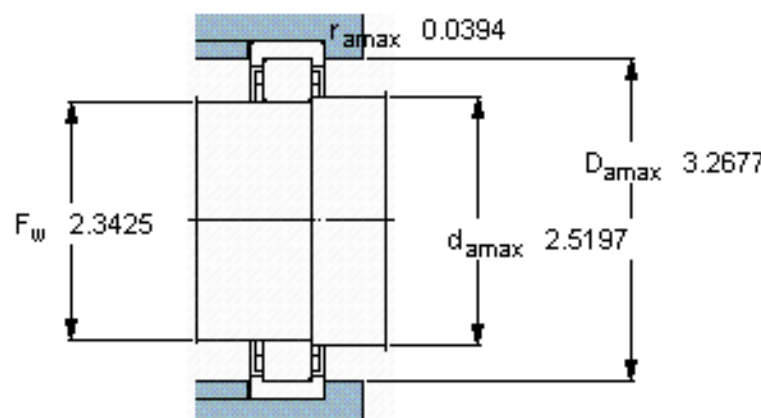

SKF RNU 2210 ECP *参数

主要尺寸	F_w	59.5	mm	-
	D	90	mm	-
	C	23	mm	-
基本额定载荷	C	90000	N	动载荷
	C_0	88000	N	静载荷
疲劳载荷极限	P_u	15300	N	-
额定转速	参考转速	8500	r/min	-
	极限转速	9000	r/min	-
重量	重量	410	g	-
型号	* SKF 探索者轴承	RNU 2210 ECP *	-	-

SKF RNU 2210 ECP *图片

计算系数
 k_r 0,2

参考资料:<http://www.sozhou.com/p/b6069dcb.html>

计算系数

k_r 0,2