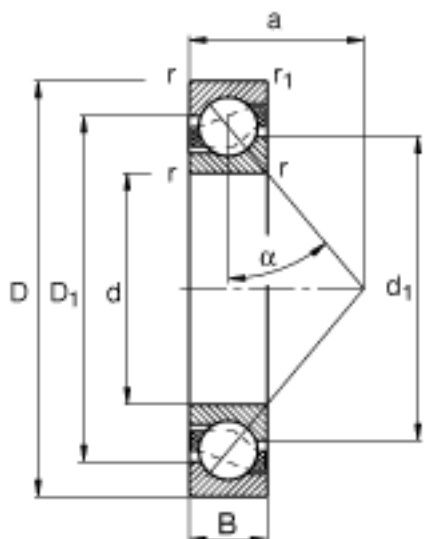

FAG 7203-B-TVP参数

尺寸	d	17	mm	-
	D	40	mm	-
	B	12	mm	-
	a	18	mm	-
	D ₁	31.5	mm	-
	D _{a max}	35.8	mm	-
	D _{b max}	35.8	mm	-
	d ₁	26	mm	-
	d _{a min}	21.2	mm	-
	r _{1 min}	0.6	mm	-
	r _{a max}	0.6	mm	-
	r _{a1 max}	0.6	mm	-
	r _{min}	0.6	mm	-
	重量	m	64	g
基本额定载荷	C _r	10500	N	基本额定动载荷，径向
计算系数	e	1.14		-
	X	0.35		-
	Y	0.57		-
	Y ₀	0.26		-
基本额定载荷	C _{0r}	5700	N	基本额定静载荷，径向
极限转速	n _G	23400	r/min	极限转速
参考转速	n _B	17100	r/min	参考速度
疲劳极限载荷	C _{ur}	380	N	疲劳极限载荷，径向

FAG 7203-B-TVP图片

参考资料: <http://www.sozhou.com/p/b61a6dde.html>