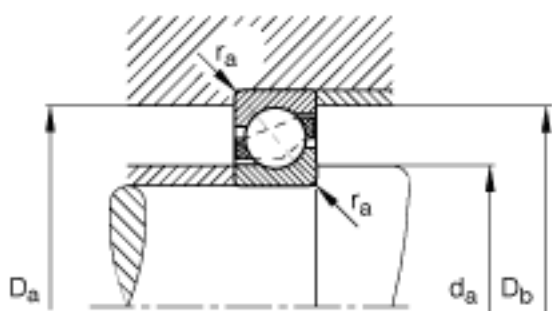

FAG 7203-B-TVP参数

尺寸	d	17	mm	-	
	D	40	mm	-	
	B	12	mm	-	
	a	18	mm	-	
	D₁	31.5	mm	-	
	D_{a max}	35.8	mm	-	
	D_{b max}	35.8	mm	-	
	d₁	26	mm	-	
	d_{a min}	21.2	mm	-	
	r_{1 min}	0.6	mm	-	
	r_{a max}	0.6	mm	-	
	r_{a1 max}	0.6	mm	-	
	r_{min}	0.6	mm	-	
	重量	m	64	g	质量
基本额定载荷	C_r	10500	N	基本额定动载荷，径向	
计算系数	e	1.14		-	
	X	0.35		-	
	Y	0.57		-	
	Y₀	0.26		-	
基本额定载荷	C_{0r}	5700	N	基本额定静载荷，径向	
极限转速	n_G	23400	r/min	极限转速	
参考转速	n_B	17100	r/min	参考速度	
疲劳极限载荷	C_{ur}	380	N	疲劳极限载荷，径向	

FAG 7203-B-TVP图片

参考资料: <http://www.sozhou.com/p/b61a6dde.html>