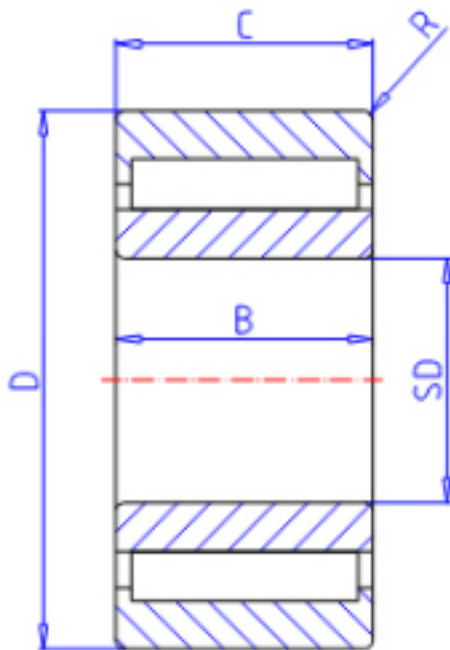

KOYO NA49/22R参数

主要尺寸	SD	22	mm	内径
	D	39	mm	外径
	C	17	mm	宽度
	B	17	mm	宽度
	R	0.3	mm	(最小)
型号	ORDER	NA49/22R		型号
基本额定载荷	CR	22200	N	动载荷
	CO	27700	N	静载荷
极限转速	NO	16000	1/min	油润滑

KOYO NA49/22R图片

参考资料:<http://www.sozhou.com/p/b6212f16.html>