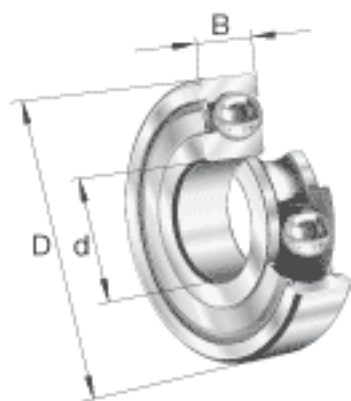

FAG 6212-2Z参数

尺寸	d	60	mm	-
	D	110	mm	-
	B	22	mm	-
	D₂	97.7	mm	-
	D_{a max}	101	mm	-
	d₁	75.8	mm	-
	d_{a min}	69	mm	-
	r_{a max}	1.5	mm	-
	r_{min}	1.5	mm	-
重量	m	807	g	质量
基本额定载荷	C_r	56000	N	基本额定动载荷，径向
	C_{0r}	36000	N	基本额定静载荷，径向
极限转速	n_G	7200	r/min	极限转速
参考转速	n_B	6800	r/min	参考速度
疲劳极限载荷	C_{ur}	2480	N	疲劳极限载荷，径向

FAG 6212-2Z图片