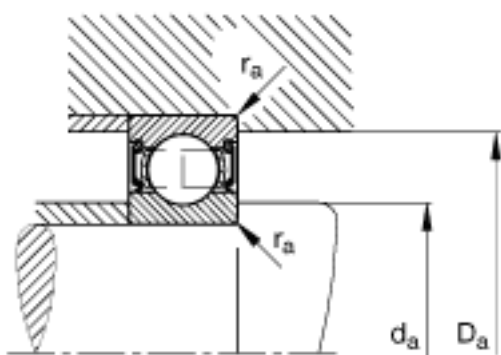

参考资料:<http://www.sozhou.com/p/b655e8d1.html>