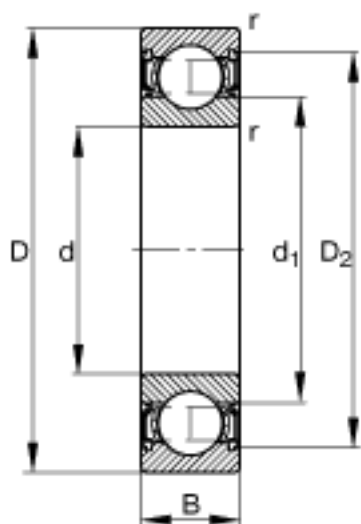

参考资料:<http://www.sozhou.com/p/b655e8d1.html>