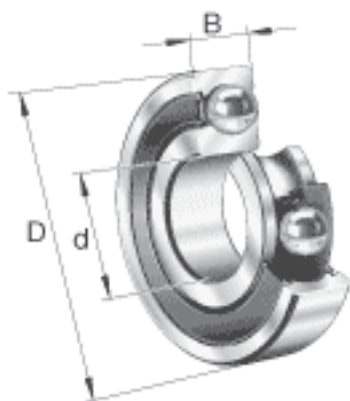

FAG 6318-2RSR参数

尺寸	d	90	mm	-
	D	190	mm	-
	B	43	mm	-
	D₂	160.7	mm	-
	D_{a max}	176	mm	-
	d₁	123.3	mm	-
	d_{a min}	104	mm	-
	r_{a max}	2.5	mm	-
	r_{min}	3	mm	-
重量	m	5520	g	质量
基本额定载荷	C_r	142000	N	基本额定动载荷，径向
	C_{0r}	102000	N	基本额定静载荷，径向
极限转速	n_G	2200	r/min	极限转速
参考转速	n_B	0	r/min	参考速度
疲劳极限载荷	C_{ur}	5800	N	疲劳极限载荷，径向

FAG 6318-2RSR图片