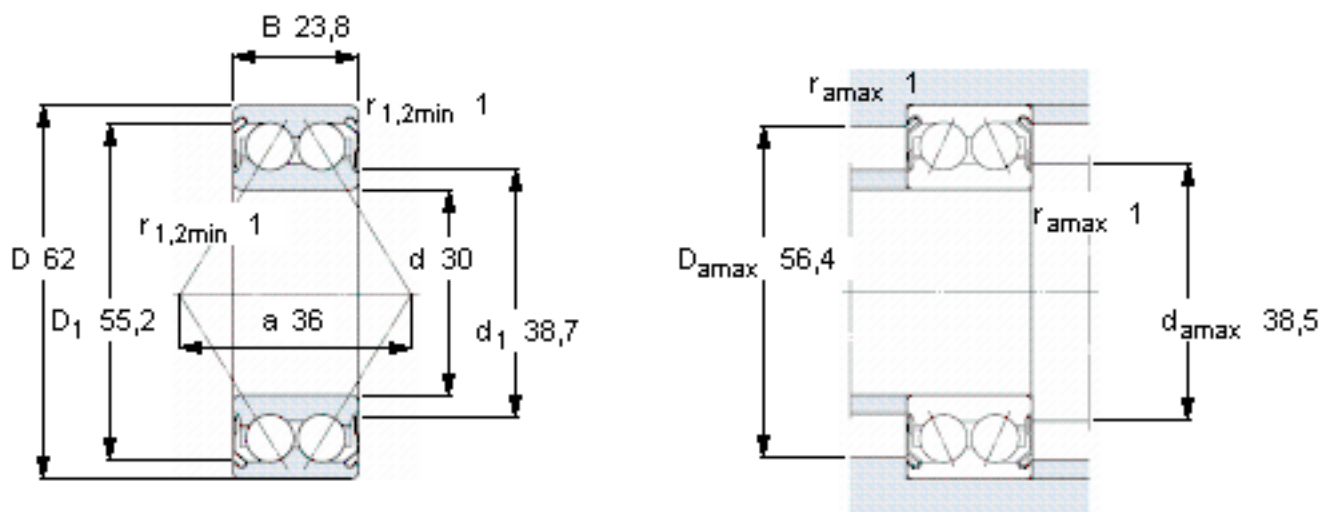

SKF 3206 A-2ZTN9/MT33 *参数

主要尺寸	d	30	mm	-
	D	62	mm	-
	B	23.8	mm	-
基本额定载荷	C	30000	N	动载荷
	C_0	20400	N	静载荷
疲劳载荷极限	P_u	865	N	-
额定转速	参考转速	10000	r/min	-
	极限转速	10000	r/min	-
重量	重量	290	g	-
型号	* SKF 探索者轴承	3206 A-2ZTN9/MT33 *	-	-

SKF 3206 A-2ZTN9/MT33 *图片

计算系数

k_r 0,06
 e 0,8
 X 0,63
 Y_1 0,78
 Y_2 1,24
 Y_0 0,66

参考资料:<http://www.sozhou.com/p/b685e0cf.html>

计算系数

k_r 0,06

e 0,8

X 0,63

Y_1 0,78

Y_2 1,24

Y_0 0,66