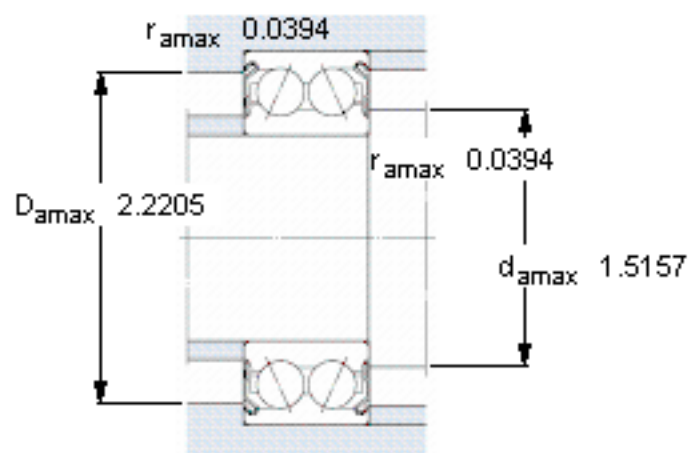

SKF 3206 A-2ZTN9/MT33 *参数

主要尺寸	d	30	mm	-
	D	62	mm	-
	B	23.8	mm	-
基本额定载荷	C	30000	N	动载荷
	C_0	20400	N	静载荷
疲劳载荷极限	P_u	865	N	-
额定转速	参考转速	10000	r/min	-
	极限转速	10000	r/min	-
重量	重量	290	g	-
型号	* SKF 探索者轴承	3206 A-2ZTN9/MT33 *	-	-

SKF 3206 A-2ZTN9/MT33 *图片

计算系数

k_r 0,06
 e 0,8
 X 0,63
 Y_1 0,78
 Y_2 1,24
 Y_0 0,66

参考资料:<http://www.sozhou.com/p/b685e0cf.html>

计算系数

k_r 0,06

e 0,8

X 0,63

Y_1 0,78

Y_2 1,24

Y_0 0,66