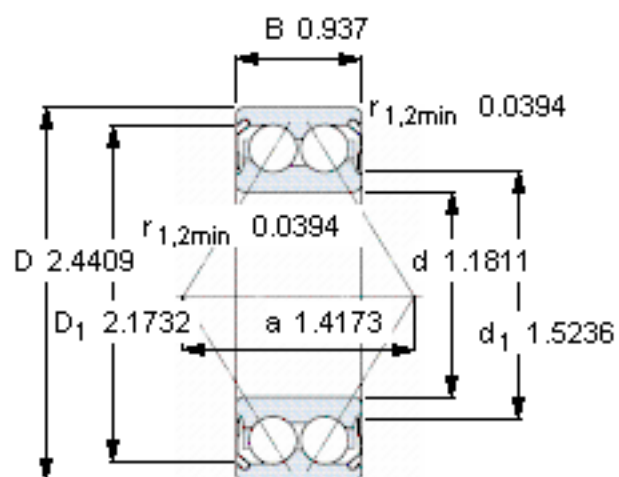

SKF 3206 A-2ZTN9/MT33 *参数

主要尺寸	d	30	mm	-
	D	62	mm	-
	B	23.8	mm	-
基本额定载荷	C	30000	N	动载荷
	C_0	20400	N	静载荷
疲劳载荷极限	P_u	865	N	-
额定转速	参考转速	10000	r/min	-
	极限转速	10000	r/min	-
重量	重量	290	g	-
型号	* SKF 探索者轴承	3206 A-2ZTN9/MT33 *	-	-

SKF 3206 A-2ZTN9/MT33 *图片

计算系数

k_r 0,06
 e 0,8
 X 0,63
 Y_1 0,78
 Y_2 1,24
 Y_0 0,66

参考资料:<http://www.sozhou.com/p/b685e0cf.html>

计算系数

k_r 0,06

e 0,8

X 0,63

Y_1 0,78

Y_2 1,24

Y_0 0,66