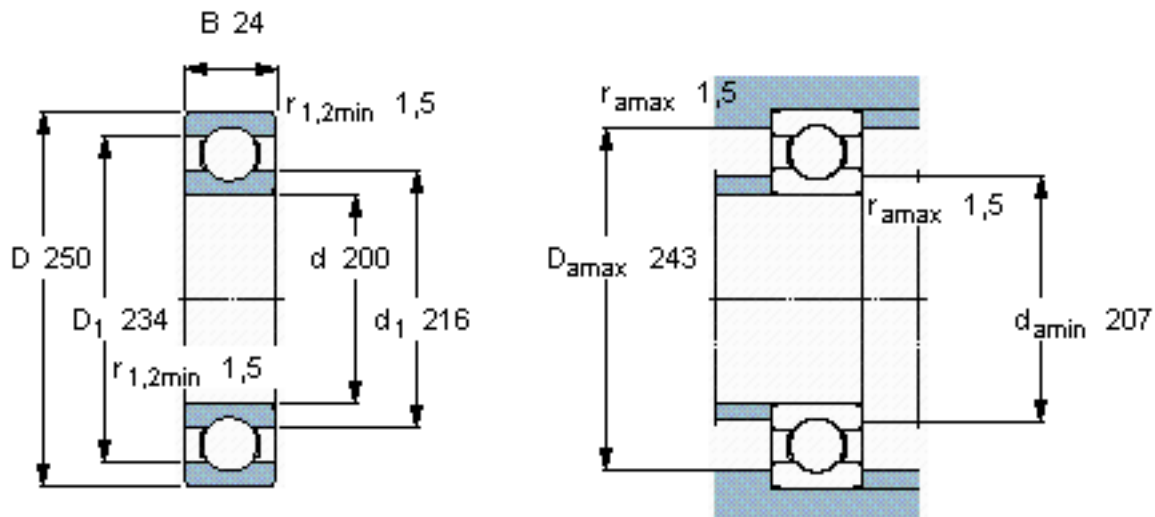

SKF 61840/W64参数

主要尺寸	d	200	mm	-
	D	250	mm	-
	B	24	mm	-
基本额定载荷	C	76100	N	动载荷
	C_0	102000	N	静载荷
疲劳载荷极限	P_u	2900	N	-
极限转速	极限转速	1300	r/min	-
重量	重量	2700	g	-
型号	* SKF 探索者轴承	61840/W64	-	-

SKF 61840/W64图片

计算系数

k_r 0,015