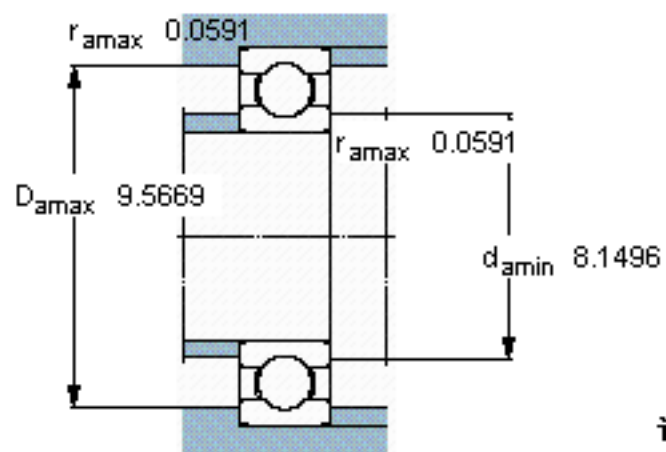

计算系数

k_r 0,015

f_0 17