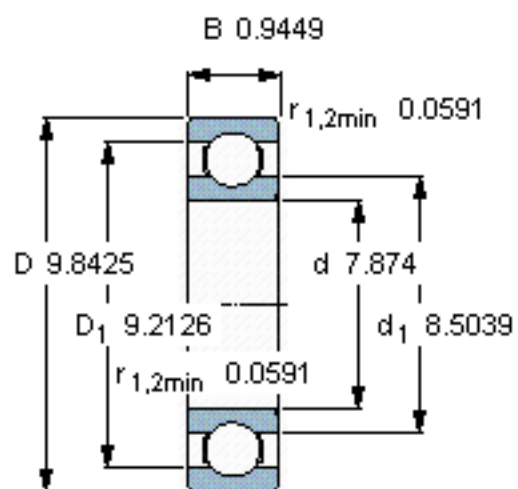

计算系数

k_r 0,015

f_0 17