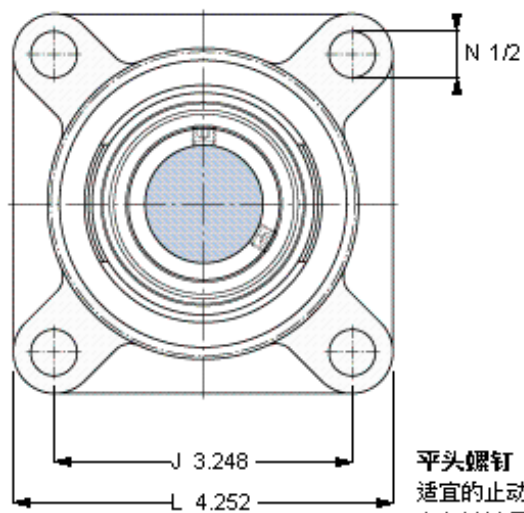

SKF FY 1.3/16 TF/VA201参数

主要尺寸	d	30.163	mm	-
	A ₁	32.5	mm	-
	J	82.5	mm	-
	L	108	mm	-
	T	42.2	mm	-
基本额定载荷	C ₀	11200	N	静载荷
重量	重量	1100	g	-
型号	轴承单元	FY 1.3/16 TF/VA201	-	-
	轴承座	FY 506 U/VA228	-	-
	轴承	YAR 206-2FW/VA201	-	-

SKF FY 1.3/16 TF/VA201图片

M 6×0.7
4
3

参考资料: <http://www.sozhou.com/p/b6fcd92d.html>

平头螺钉
 适宜的止动环 [Nm]
 六角键销尺寸 [mm]

M 6×0.7
 4
 3