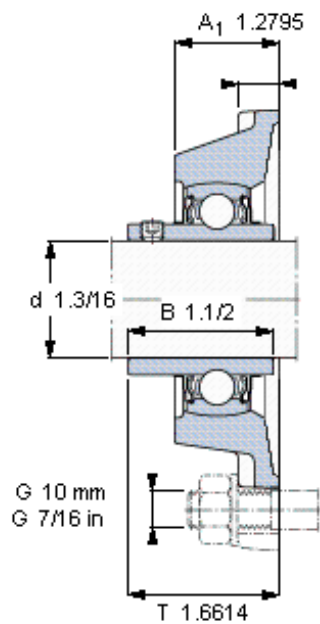

SKF FY 1.3/16 TF/VA201参数

主要尺寸	d	30.163	mm	-
	A ₁	32.5	mm	-
	J	82.5	mm	-
	L	108	mm	-
	T	42.2	mm	-
基本额定载荷	C ₀	11200	N	静载荷
重量	重量	1100	g	-
型号	轴承单元	FY 1.3/16 TF/VA201	-	-
	轴承座	FY 506 U/VA228	-	-
	轴承	YAR 206-2FW/VA201	-	-

SKF FY 1.3/16 TF/VA201图片

M 6×0.7
4
3

参考资料: <http://www.sozhou.com/p/b6fcd92d.html>

平头螺钉
 适宜的止动环 [Nm]
 六角键销尺寸 [mm]

M 6×0.7
 4
 3