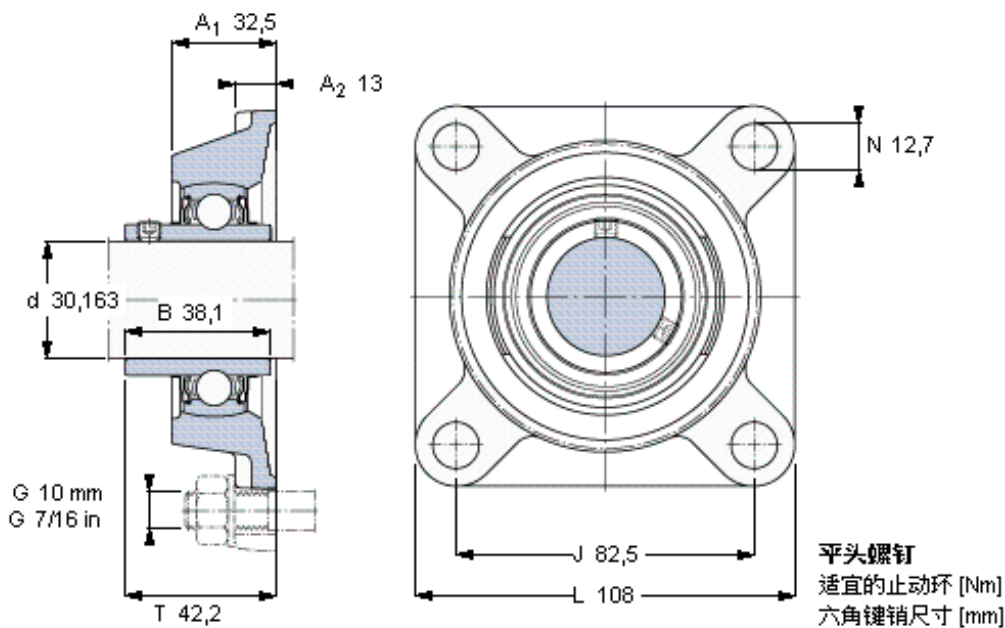

SKF FY 1.3/16 TF/VA201参数

主要尺寸	d	30.163	mm	-
	A ₁	32.5	mm	-
	J	82.5	mm	-
	L	108	mm	-
	T	42.2	mm	-
基本额定载荷	C ₀	11200	N	静载荷
重量	重量	1100	g	-
型号	轴承单元	FY 1.3/16 TF/VA201	-	-
	轴承座	FY 506 U/VA228	-	-
	轴承	YAR 206-2FW/VA201	-	-

SKF FY 1.3/16 TF/VA201图片

M 6×0.7
4
3

参考资料: <http://www.sozhou.com/p/b6fcd92d.html>

平头螺钉
 适宜的止动环 [Nm]
 六角键销尺寸 [mm]

M 6×0.7
 4
 3