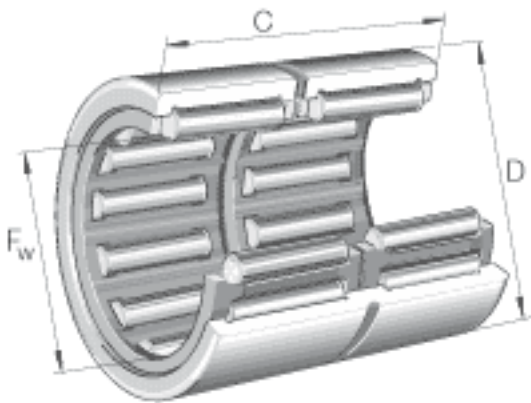

INA RNA6913-ZW参数

尺寸	F_w	72	mm	-
	D	90	mm	-
	C	45	mm	-
	r_{min}	1	mm	-
重量	m	580	g	质量
基本额定载荷	C_r	108000	N	基本额定动载荷, 径向
	C_{0r}	198000	N	基本额定静载荷, 径向
疲劳极限载荷	C_{ur}	33500	N	疲劳极限载荷, 径向
极限转速	n_G	6300	r/min	极限转速
参考转速	n_B	3400	r/min	参考转速
说明				双列

INA RNA6913-ZW图片

参考资料:<http://www.sozhou.com/p/b71e7abe.html>