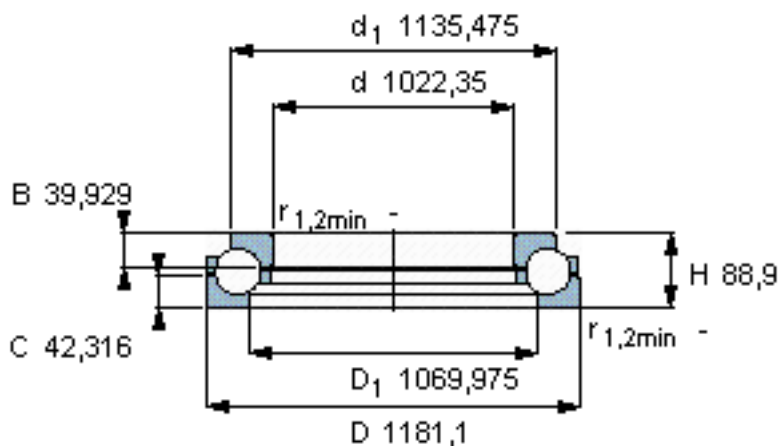

SKF BDAB 351869参数

主要尺寸	d	1022.35	mm	-
	D	1181.1	mm	-
	H	88.9	mm	-
基本额定载荷	C	815000	N	动载荷
	C_0	6800000	N	静载荷
疲劳载荷极限	P_u	76500	N	-
最小载荷系数	A	124	-	-
重量	重量	160000	g	-
型号	型号	BDAB 351869	-	-

SKF BDAB 351869图片

计算系数

e 1,49
 X 0,73
 X_0 2,74

计算系数

e 1,49
 X 0,73
 X_0 2,74

参考资料:<http://www.sozhou.com/p/b726c69d.html>