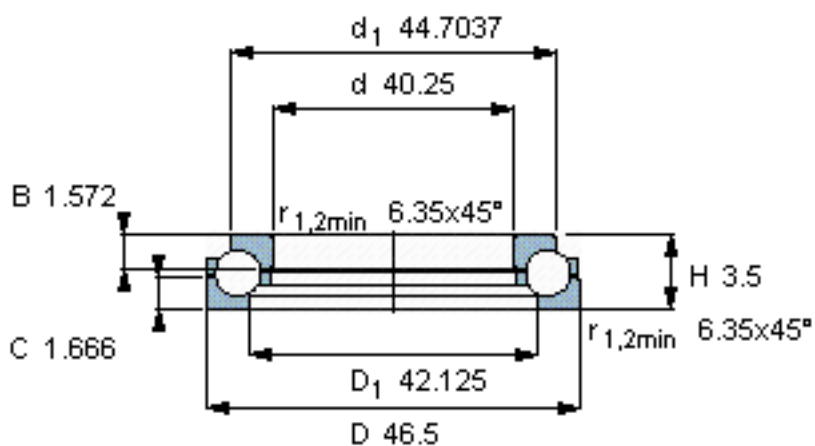

SKF BDAB 351869参数

主要尺寸	d	1022.35	mm	-
	D	1181.1	mm	-
	H	88.9	mm	-
基本额定载荷	C	815000	N	动载荷
	C_0	6800000	N	静载荷
疲劳载荷极限	P_u	76500	N	-
最小载荷系数	A	124	-	-
重量	重量	160000	g	-
型号	型号	BDAB 351869	-	-

SKF BDAB 351869图片

计算系数

e 1,49
 X 0,73
 X_0 2,74

计算系数

e 1,49
 X 0,73
 X_0 2,74

参考资料:<http://www.sozhou.com/p/b726c69d.html>